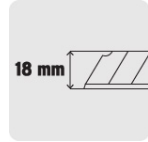

**Cutter 18 mm reforzado de plástico con alma metálica, Truper**

- Seguro automático

**Especificaciones**

<b>Largo de cutter</b>	6" (15 cm)
<b>Espesor de navaja</b>	0.5 mm
<b>Empaque individual</b>	Bolsa
<b>Inner</b>	12
<b>Master</b>	144

**Refacciones y/o accesorios disponibles en catálogo (no incluidas)**

<b>Código</b>	<b>Clave</b>	<b>Descripción</b>
16965	REP-CUT-6	Estuche con 10 cuchillas SK4 de 18 mm para cutter, Truper

Imágenes complementarias

cortador  
de navaja

**18 mm 8 cuchillas**