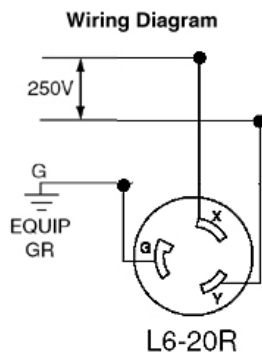

Leviton Manufacturing Co., Inc.

201 North Service Road, Melville, NY 11747

Teléfono: 1-800-323-8920 · FAX: 1-800-832-9538 · Tech Line (8:30AM-7:30PM E.S.T. Monday-Friday): 1-800-824-3005

Leviton Manufacturing of Canada, Ltd.

165 Hymus Boulevard, Pointe Claire, Quebec H9R 1E9 · Telephone: 1-800-469-7890 ·

FAX: 1-800-824-3005 · www.leviton.com/canada

Leviton S. de R.L. de C.V.

Lago Tana 43, Mexico DF, Mexico CP 11290 · Tel.: (+52)55-5082-1040 · FAX: (+52)5386-1797 · www.leviton.com.mx

Visit our Website at: www.leviton.com

© 2012 Leviton Manufacturing Co., Inc. Todos los derechos reservados. Subject to change without notice.

Leviton has a global presence.

If you would like to know where your local Leviton office is located please go to: www.leviton.com/international/contacts/

*Buy American Compliant Logo -- The American Recovery And Reinvestment Act of 2009 ("ARRA") provides federal grants and loans for projects throughout the country. La sección 1605 de esta ley, denominada "Buy American", exige que ciertos materiales y productos fabricados, utilizados en proyectos financiados por esta ley, se fabriquen en Estados Unidos. La aparición del logotipo de la Ley de recuperación en un producto de Leviton solo refleja que dicho producto puede utilizarse en un proyecto financiado por ARRA. Esto no significa que ese producto o la marca Leviton esté patrocinada o garantizada por el gobierno federal o la Junta de responsabilidad y transparencia de recuperación, ni que Leviton reciba fondos de dichos organismos. El uso del logotipo por parte de Leviton no pretende sugerir ningún aspecto relacionado con los requisitos para la financiación de ARRA.