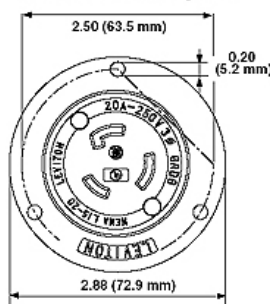

Dimensional Diagram