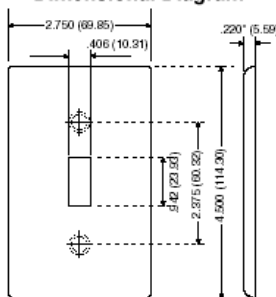

Descripción del artículo

Placa de pared para receptáculo de productos de 41 mm de diámetro con seguro, 1 unidad, Tamaño estándar, Nylon termoplástico, Montaje del producto,, marfil

Información técnica

Características del producto

- **Tipo:** Tamaño estándar
- **Botoneras:** 1
- **Material:** Nylon termoplástico
- **Color:** marfil
- **Montaje:** Dispositivo
- **Normas y certificaciones:** UL/CSA
- **Garantía:** Limitada de diez años

Dimensional Diagram

Leviton Manufacturing Co., Inc.

201 North Service Road, Melville, NY 11747

Teléfono: 1-800-323-8920 · FAX: 1-800-832-9538 · Tech Line (8:30 AM-7:30PM EST Lunes-Viernes): 1-800-824-3005 **Leviton**