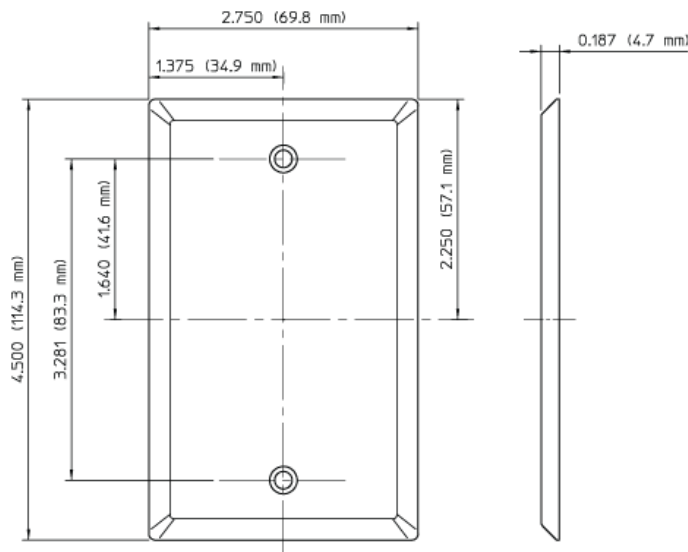

81014

Placas de pared

Características de la marca

Familiares y funcionales, las placas de pared tradicionales de Leviton se diseñaron para usarse con productos tradicionales de Leviton. Representan estilos y formas que han superado la prueba del paso del tiempo. Sus líneas limpias funcionan en cualquier ubicación, ya sea en construcciones nuevas o reacondicionadas, y son de instalación rápida y fácil. Leviton ofrece las tradicionales placas de pared en una amplia gama de colores y configuraciones.

Descripción del artículo

Placa de pared en blanco, para ningún producto, una unidad, Tamaño estándar, Latón, Montaje de caja, - Brass

Información técnica

Características del producto

- **Tipo:** Tamaño estándar
- **Botoneras:** 1
- **Producto:** No
- **Material:** Latón
- **Color:** Latón
- **Montaje:** Caja
- **Normas y certificaciones:** UL/CSA
- **Garantía:** Limitada de diez años

Código
UPC: 07847741980
País de origen: póngase en
contacto con el servicio al
cliente

Leviton Manufacturing Co., Inc.

201 North Service Road, Melville, NY 11747

Teléfono: 1-800-323-8920 · FAX: 1-800-832-9538 · Tech Line (8:30AM-7:30PM E.S.T. Monday-Friday): 1-800-824-3005

Leviton Manufacturing of Canada, Ltd.

165 Hymus Boulevard, Pointe Claire, Quebec H9R 1E9 · Telephone: 1-800-469-7890 ·

FAX: 1-800-824-3005 · www.leviton.com/canada

Leviton S. de R.L. de C.V.

Lago Tana 43, Mexico DF, Mexico CP 11290 · Tel.: (+52)55-5082-1040 · FAX: (+52)5386-1797 · www.leviton.com.mx

Visit our Website at: www.leviton.com

© 2012 Leviton Manufacturing Co., Inc. Todos los derechos reservados. Subject to change without notice.

Leviton has a global presence.

If you would like to know where your local Leviton office is located please go to: www.leviton.com/international/contacts/