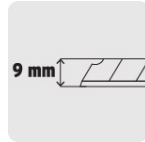

Cutter 9 mm reforzado de plástico con alma metálica, Truper

- Seguro automático
- Diseño ergonómico y robusto con alma metálica

**Especificaciones**

Largo de cutter	5" (13 cm)
Espesor de navaja	0.4 mm
Empaque individual	Bolsa
Inner	6
Master	144

Refacciones y/o accesorios disponibles en catálogo (no incluidas)

Código	Clave	Descripción
16962	REP-CUT-5	Estuche con 10 cuchillas SK4 de 9 mm para cutter, Truper

cortador
de navaja

9 mm 13 cuchillas