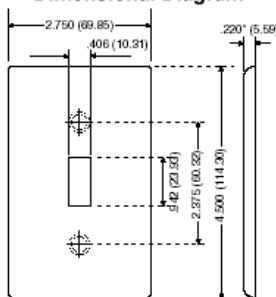

Descripción del artículo

Placa de pared de una unidad para receptáculo de productos de 41 mm de diámetro, Tamaño estándar, Nylon termoplástico, Montaje del producto, - Ebony

Información técnica

Características del producto

- **Tipo:** Tamaño estándar
- **Botoneras:** 1
- **Material:** Nylon termoplástico
- **Color:** negro
- **Montaje:** Dispositivo
- **Normas y certificaciones:** UL/CSA
- **Garantía:** Limitada de diez años

Dimensional Diagram

Leviton Manufacturing Co., Inc.

201 North Service Road, Melville, NY 11747

Teléfono: 1-800-323-8920 · FAX: 1-800-832-9538 · Tech Line (8:30AM-7:30PM E.S.T. Monday-Friday): 1-800-824-3005