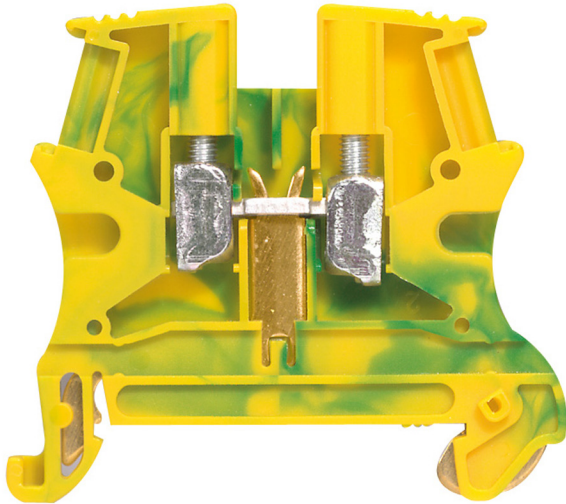

Ref.037171

BORNAS DE CONEXIÓN CON TORNILLO

BORNA DE TIERRA

PVR (Sin IVA)

7,48 €

Vigencia de la tarifa 15/09/2022

Borna Viking 3 - para cond. de protec. pie metal - carril sim. - paso 6

Características del producto

Para conductor de protección - Pie metal 1 unión - 1 entrada/1 salida - Verde/amarillo - Sección nominal: 4 mm² - Capacidad conductor rígido: 0,25 a 6 mm² - Capacidad conductor flexible con o sin terminal: 0,25 a 4 mm² - Paso: 6 mm

Características generales

Bornas de conexión con tornillo Viking? 3 - para cable cobre - Permiten asegurar la conexión eléctrica entre 2 conductores de cobre flexibles (con o sin terminal) o rígidos - 2 zonas para peines de interconexión equipotencial con inserción automática hasta el paso de 8 mm (solo piso superior para bloques de varios pisos) - Para carriles simétricos fondo 15 mm, simétrico EN 60715 fondo 7,5 mm y 15 mm