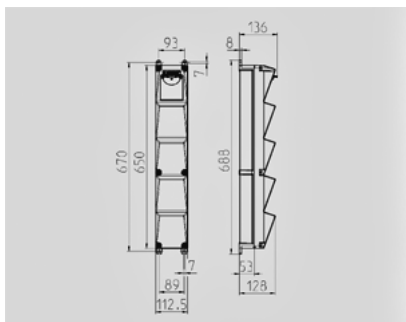

AMAXX® s Steckdosen-Kombination - Bestellnr. 960051

- anschlussfertig verdrahtet
- Gehäuse und Doseneinsatz aus AMAPLAST®
- Absicherung unter transparenter Betätigungsclappe
- mit Schwenkrahmen, nach rechts und links um 90° schwenkbar

Technische Informationen	
Bestückung	1 CEE 16A, 5p, 400V 2 SCHUKO® 16A, 230V
Absicherung	1 FI 40A, 4p, 0,03A 1 LS 16A, 3p, C 1 LS 16A, 1p, C
Vorsicherung max.	63 A
InA	32 A
RDF	1
Anschluss / Zuleitung	für 1 flexible Leitung bis 5 x 10 mm ²
Gehäusegröße	650 x 112,5 mm (H x B)
Schutzgrad	IP 44

Zeichnung 1 MB 541

Tiefen-Abmessungen bei unterschiedlicher Bestückung.

Steckdosen	Schutzart	Tiefe
SCHUKO® 16A, 230V	IP 44	140 mm
	IP 67	157 mm
CEE 16A, 3p, 230V	IP 44	170 mm
	IP 67	169 mm
CEE 16A, 5p, 400V	IP 44	172 mm
	IP 67	174 mm
CEE 32A, 5p, 400V	IP 44	182 mm
	IP 67	188 mm

Leitungseinführungen: geschlossen, zum Ausschneiden. 1 x M 25 oben und 1 x M 25 unten oder 1 x M 32 oben und 1 x M 32 unten, dazu 1 x M 20 oben/unten zum Ausschneiden.