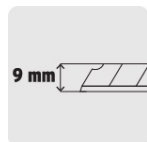

Cutter 9 mm profesional con alma metálica y grip, Truper

- Seguro automático
- Cambio automático de navaja
- Grip antiderrapante

**Especificaciones**

Largo de cutter	5" (13 cm)
Espesor de navaja	0.4 mm
Empaque individual	Blister
Inner	6
Master	144

Refacciones y/o accesorios disponibles en catálogo (no incluidas)

Código	Clave	Descripción
16962	REP-CUT-5	Estuche con 10 cuchillas SK4 de 9 mm para cutter, Truper

Imágenes complementarias

cortador
de navaja