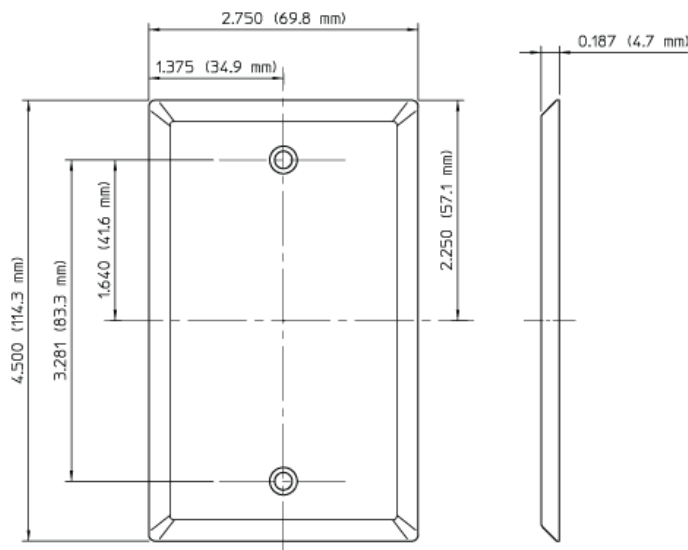

84014

Placas de pared

Código

UPC: 07847743020

País de origen: póngase en contacto con el servicio al cliente

Características de la marca

Familiares y funcionales, las placas de pared tradicionales de Leviton se diseñaron para usarse con productos tradicionales de Leviton. Representan estilos y formas que han superado la prueba del paso del tiempo. Sus líneas limpias funcionan en cualquier ubicación, ya sea en construcciones nuevas o reacondicionadas, y son de instalación rápida y fácil. Leviton ofrece las tradicionales placas de pared en una amplia gama de colores y configuraciones.

Descripción del artículo

Placa de pared en blanco, para ningún producto, una unidad, Tamaño estándar, Acero inoxidable 430, Montaje de caja, - Stainless Steel

Información técnica

Características del producto

- **Tipo:** Tamaño estándar
- **Botoneras:** 1
- **Producto:** No
- **Material:** Acero inoxidable 430
- **Color:** Acero inoxidable pulido
- **Color:** Acero inoxidable
- **Montaje:** Caja
- **Normas y certificaciones:** UL/CSA
- **Garantía:** Limitada de diez años