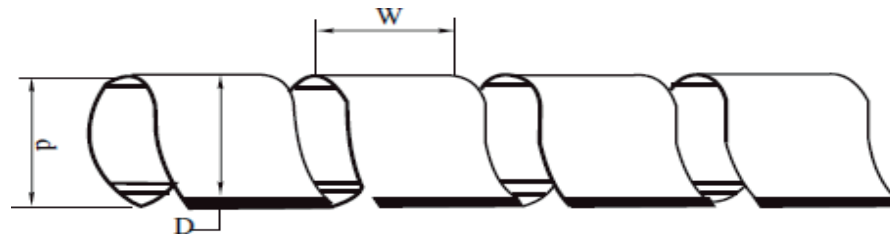

BANDAS DE ENVOLTURA EN ESPIRAL NEGRO

Material: hecho de PE.

Uso: primero arregle un extremo con el cinturón de seguridad, luego circule los cables en el sentido de las agujas del reloj para que se tensen.

Aplicación: un desgaste de protección para cables eléctricos, y hacerlos aislantes y verse bien. Viene en color negro y natural.

Certificación:
CE ROHS

1

FICHA TÉCNICA

CÓDIGO INTERNO	d (MM)	D (MM)	W (MM)	Rango de Envoltura (MM)	Envoltura
SWB-03	1,5	3,0	4.0	1,5-10	10M / ROLLO
SWB-06	4.0	6.0	7.0	4-50	10M / ROLLO
SWB-08	6.0	8.0	10,8	6-60	10M / ROLLO
SWB-10	8.0	10.0	11,4	7.5-60	10M / ROLLO
SWB-12	9.0	12.0	14.0	9-65	10M / ROLLO
SWB-15	12,0	15.0	15.0	12-75	10M / ROLLO
SWB-19	15.0	19,0	18,0	15-100	10M / ROLLO
SWB-24	20,0	24,0	19,5	20-130	10M / ROLLO
SWB-30	26,0	30,0	43,0	26-150	10M / ROLLO