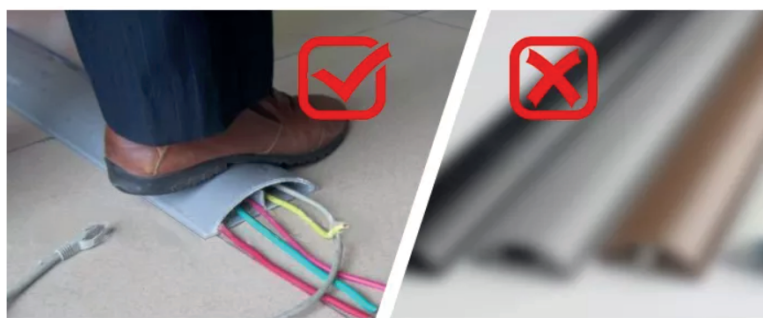

## CONDUCTO DE CABLEADO TIPO REDONDO RTD

Material: PVC de alta calidad y con adhesivo

Estructura: Formada por fondo de conducto y tapa. El ancho después de combinar la tapa inferior y la tapa es el ancho estándar del producto.

### Ventajas:

1. Con tecnología mejorada, los productos tienen buenas propiedades de resistencia a la compresión, resistencia al impacto. instalado en el suelo, facilitar el carro y evitar tropezar.
2. Buen diseño de construcción y parte inferior y tapa de producción combinados firmemente, protegen bien el cable.
3. Respaldo con cinta adhesiva doble de alta calidad, fácil de instalar y desmontar. Adecuado para grandes almacenes, supermercados, estaciones, hoteles, hospitales, oficinas y otras instalaciones públicas.