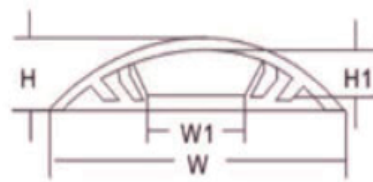

## CONDUCTO DE CABLEADO TIPO REDONDO RTD

Material: PVC de alta calidad y con adhesivo

Estructura: Formada por fondo de conducto y tapa. El ancho después de combinar la tapa inferior y la tapa es el ancho estándar del producto.

# FICHA TÉCNICA

RTD-2/-3/-4/-5/-6

RTD-7/-9/-120

Codigo Sap	Codigo Interno	W	W1	H	H1	Color	Largo
017187	RTD-2	20mm	8mm	6mm	4mm	gris	2M
017188	RTD-3	30mm	11mm	8mm	6mm		
017189	RTD-4	40mm	16mm	9,5mm	7mm		
017190	RTD-5	50mm	20mm	11mm	8mm		
017191	RTD-6	60mm	30mm	13mm	9mm		
017192	RTD-7	70mm	40mm	15mm	10mm		
017193	RTD-9	90mm	45mm	19mm	15mm		
017194	RTD-12	120mm	70mm	25mm	21mm		