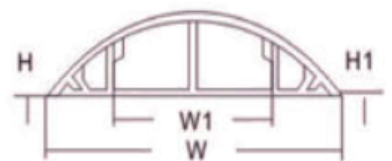

## CONDUCTO DE CABLEADO TIPO REDONDO RTD

Material: PVC de alta calidad y con adhesivo

Estructura: Formada por fondo de conducto y tapa. El ancho después de combinar la tapa inferior y la tapa es el ancho estándar del producto.

# FICHA TÉCNICA

RTD-2/-3/-4/-5/-6

RTD-7/-9/-120

Codigo Sap	Codigo Interno	W	W1	H	H1	Color	Largo
017187	RTD-2	20mm	8mm	6mm	4mm	gris	2M
017188	RTD-3	30mm	11mm	8mm	6mm		
017189	RTD-4	40mm	16mm	9,5mm	7mm		
017190	RTD-5	50mm	20mm	11mm	8mm		
017191	RTD-6	60mm	30mm	13mm	9mm		
017192	RTD-7	70mm	40mm	15mm	10mm		
017193	RTD-9	90mm	45mm	19mm	15mm		
017194	RTD-12	120mm	70mm	25mm	21mm		