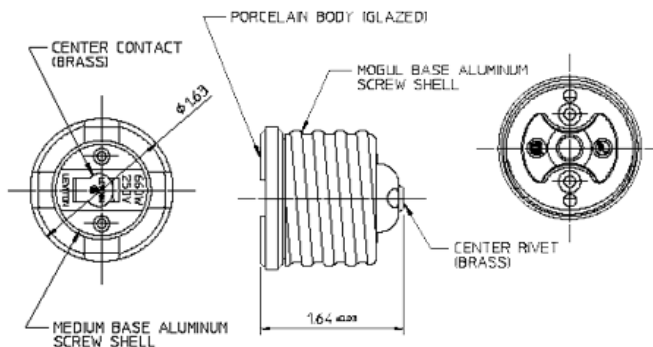

8681

Portalámparas

color: blanco

Código

UPC: 07847726780

País de origen: China

Descripción del artículo

Base Goliat-mediana, una pieza, Adaptadores y extensiones, Incandescente, de porcelana vidriada, , To Be Used in Porcelain Sockets Only - White

Información técnica

Especificaciones eléctricas

- **Clasificación de vataje:** 660W
- **Voltaje:** 250 V
- **Aplicación:** Para usar únicamente con casquillos de porcelana

Especificaciones del material

- **Material de la boquilla roscada:** Aluminio
- **Material de la cubierta:** Porcelana vidriada
- **Color:** blanco
- **Disponibilidad:** Distribución

Especificaciones mecánicas

- **Base de conexión de la lámpara:** Goliat-mediana
- **Construcción:** una pieza

Características del producto

- **Base de conexión de la lámpara:** Goliat-mediana
- **Construcción:** una pieza
- **Clasificación de vataje:** 660W
- **Voltaje:** 250 V
- **Aplicación:** Para usar únicamente con casquillos de porcelana
- **Material de la boquilla roscada:** Aluminio
- **Material de la cubierta:** Porcelana vidriada
- **Color:** blanco
- **Normas y certificaciones:** UL/CSA
- **Garantía:** Limitada a un año
- **Disponibilidad:** Distribución

Normas y certificaciones

- **Aprobado por UL:** Archivo E13396
- **Certificado por CSA:** Archivo LR-1863

Leviton Manufacturing Co., Inc.

201 North Service Road, Melville, NY 11747

Teléfono: 1-800-323-8920 · FAX: 1-800-832-9538 · Tech Line (8:30AM-7:30PM E.S.T. Monday-Friday): 1-800-824-3005

Leviton Manufacturing of Canada, Ltd.

165 Hymus Boulevard, Pointe Claire, Quebec H9R 1E9 · Telephone: 1-800-469-7890 ·

FAX: 1-800-824-3005 · www.leviton.com/canada

Leviton S. de R.L. de C.V.

Lago Tana 43, Mexico DF, Mexico CP 11290 · Tel.: (+52)55-5082-1040 · FAX: (+52)5386-1797 · www.leviton.com.mx

Visit our Website at: www.leviton.com

© 2012 Leviton Manufacturing Co., Inc. Todos los derechos reservados. Subject to change without notice.

Leviton has a global presence.

If you would like to know where your local Leviton office is located please go to: www.leviton.com/international/contacts/