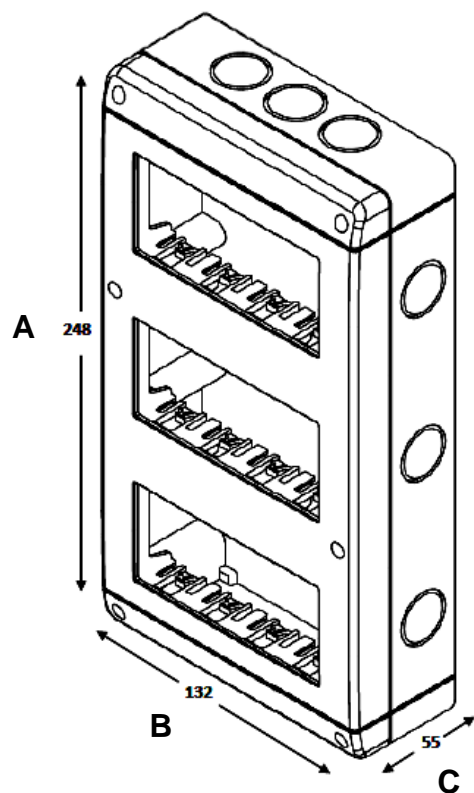

25412V

Caja de pared para sobreponer

bticino

Código Bticino

25412V

Descripción

Caja de pared de sobreponer 12 mod. IP40 compatible con Quinziño Mx

Línea Bticino

Matix

Dimensiones (mm)

A	B	C
248	132	55