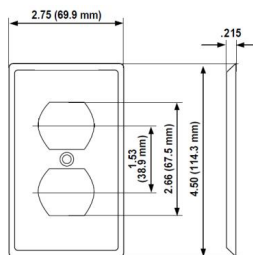

Descripción del artículo

Placa de pared para receptáculo de productos dúplex de 1 unidad, Tamaño estándar, Nylon termoplástico, Montaje del producto, - White

Información técnica

Características del producto

- **Normas y certificaciones:** UL/CSA
- **Tipo:** Tamaño estándar
- **Garantía:** Limitada de diez años
- **Botoneras:** 1
- **Material:** Nylon termoplástico
- **Color:** blanco
- **Montaje:** Dispositivo