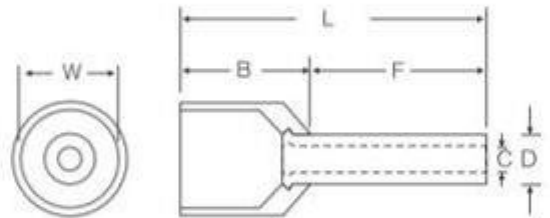

TERMINAL SOBREMOLDEADO MANGUITO DOBLE

COREINJM[®]

950 499 053

MADE IN
CHINA

MARCA PROPIA

IMPORTADOR DIRECTO

Terminal de extremo del cable aislado
 Material terminal: cobre
 Enchapado: Estaño
 Material de aislamiento: PP
 Tipo: TE

双线管形预绝缘端头 Insulated twin Cord End Terminal

Terminal Material: Copper
 Plating: electro Tin Plated
 Insulation Material: vinyl(pvc)

端子材料: 紫铜
 电镀: 铜锡
 绝缘材料: PVC

ITEM NO 型号	Conductor(mm ²)	Dimension尺寸(mm)						Color 颜色	
		F	L	W	B	D	C	German	French
TE 0508	2x0.5	8.0	14.5	5.0	6.5	1.8	1.5	○ white	○ white
TE 7508	2x0.75	8.0	14.7	5.5	6.7	2.1	1.8	● blue	● gray
TE 7510	2x0.75	10.0	16.7	5.5	6.7	2.1	1.8	● red	● red
TE 1008	2x1.0	8.0	15.1	5.5	7.1	2.3	2.0	● black	● yellow
TE 1010	2x1.0	10.0	17.1	5.5	7.1	2.3	2.0	● gray	● blue
TE 1508	2x1.5	8.0	15.5	6.4	7.2	2.6	2.3	● orange	● gray
TE 1512	2x1.5	12.0	19.5	6.4	7.5	2.6	2.3	● green	● yellow
TE 2510	2x2.5	10.0	18.5	8.0	8.5	3.3	2.9	● brown	● red
TE 2513	2x2.5	13.0	21.5	8.0	8.5	3.3	2.9	● milky	● blue
TE 4012	2x4.0	12.0	23.1	8.8	11.1	4.2	3.8		
TE 6014	2x6.0	14.0	26.1	9.5	12.1	5.3	4.9		
TE 10-14	2x10.0	14.0	26.6	12.6	12.0	6.9	6.5		
TE 16-14	2x16.0	14.0	31.3	19.0	17.3	8.7	8.3		