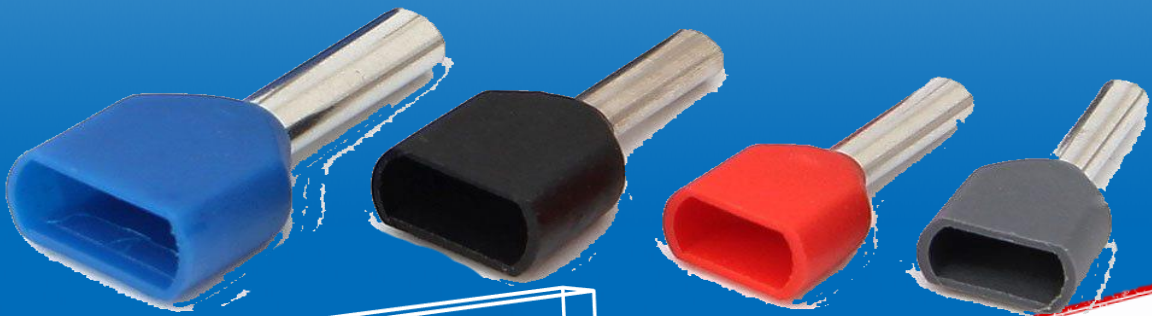

TERMINAL SOBREMOLDEADO MANGUITO DOBLE

COREINJM[®]

950 499 053

MADE IN
CHINA

MARCA PROPIA

IMPORTADOR DIRECTO

Terminal de extremo del cable aislado
 Material terminal: cobre
 Enchapado: Estaño
 Material de aislamiento: PP
 Tipo: TE

双线管形预绝缘端头 Insulated twin Cord End Terminal

Terminal Material: Copper
 Plating: electro Tin Plated
 Insulation Material: vinyl(pvc)

端子材料: 紫铜
 电镀: 铜锡
 绝缘材料: PVC

ITEM NO 型号	Conductor(mm ²)	Dimension尺寸(mm)						Color 颜色	
		F	L	W	B	D	C	German	French
TE 0508	2x0.5	8.0	14.5	5.0	6.5	1.8	1.5	○ white	○ white
TE 7508	2x0.75	8.0	14.7	5.5	6.7	2.1	1.8	● blue	● gray
TE 7510	2x0.75	10.0	16.7	5.5	6.7	2.1	1.8	● red	● red
TE 1008	2x1.0	8.0	15.1	5.5	7.1	2.3	2.0	● black	● yellow
TE 1010	2x1.0	10.0	17.1	5.5	7.1	2.3	2.0	● gray	● blue
TE 1508	2x1.5	8.0	15.5	6.4	7.2	2.6	2.3	● orange	● gray
TE 1512	2x1.5	12.0	19.5	6.4	7.5	2.6	2.3	● green	● yellow
TE 2510	2x2.5	10.0	18.5	8.0	8.5	3.3	2.9	● brown	● red
TE 2513	2x2.5	13.0	21.5	8.0	8.5	3.3	2.9	● milky	● blue
TE 4012	2x4.0	12.0	23.1	8.8	11.1	4.2	3.8		
TE 6014	2x6.0	14.0	26.1	9.5	12.1	5.3	4.9		
TE 10-14	2x10.0	14.0	26.6	12.6	12.0	6.9	6.5		
TE 16-14	2x16.0	14.0	31.3	19.0	17.3	8.7	8.3		