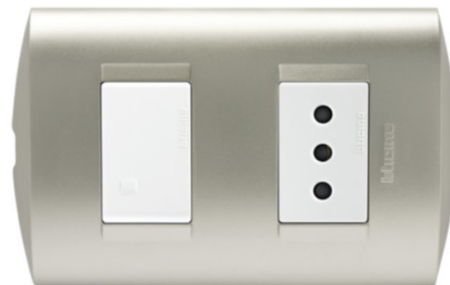

Interruptor Embutido + Enchufe Modus Style Armado Blanco/ Perla 9/12 + (2P+T)

DETALLE

Interruptor 9/12 más enchufe 2P + T armado, accesorio cuyo fin es la conexión y desconexión de circuitos además cuenta con un módulo de enchufe el cual permite la alimentación de diferentes dispositivos directamente a 220V. Diseñado para acoplarse y embutirse directamente a cajas de derivación (embutidas o sobrepuestas), aspecto uniforme y confortable según el diseño, color o modelo del producto. Ref.-AE2200EBNA, serie Modus Style. Bticino.

FICHA TÉCNICA

Marca	BTICINO
Color	Blanco/ Perla
Detalle	AE2203EBNA
Intensidad	10A
Interruptor	9/12 + (2P+T)