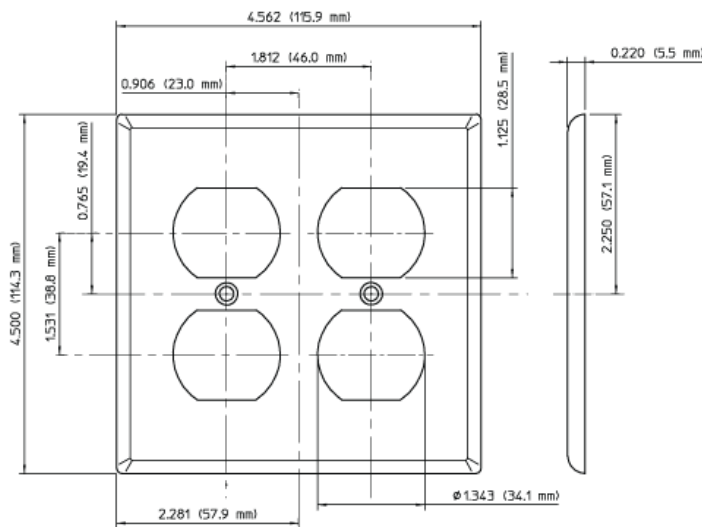

80716-I Placas de pared

Características de la marca

Familiares y funcionales, las placas de pared tradicionales de Leviton se diseñaron para usarse con productos tradicionales de Leviton. Representan estilos y formas que han superado la prueba del paso del tiempo. Sus líneas limpias funcionan en cualquier ubicación, ya sea en construcciones nuevas o reacondicionadas, y son de instalación rápida y fácil. Leviton ofrece las tradicionales placas de pared en una amplia gama de colores y configuraciones.

Descripción del artículo

Para dos botoneras, 2 dúplex, Placa de pared para receptáculo, Tamaño estándar, Nylon termoplástico, Montaje de dispositivos. marfil

Información técnica

Características del producto

- **Normas y certificaciones:** UL/CSA
- **Tipo:** Tamaño estándar
- **Garantía:** Limitada de diez años
- **Botoneras:** 2
- **Material:** Nylon termoplástico
- **Color:** marfil
- **Montaje:** Dispositivo

color: marfil

Código

UPC: 07847749400

País de origen: póngase en contacto con el servicio al cliente

Leviton Manufacturing Co., Inc.

201 North Service Road, Melville, NY 11747

Teléfono: 1-800-323-8920 · FAX: 1-800-832-9538 · Tech Line (8:30AM-7:30PM E.S.T. Monday-Friday): 1-800-824-3005

Leviton Manufacturing of Canada, Ltd.

165 Hymus Boulevard, Pointe Claire, Quebec H9R 1E9 · Telephone: 1-800-469-7890 ·

FAX: 1-800-824-3005 · www.leviton.com/canada

Leviton S. de R.L. de C.V.

Lago Tana 43, Mexico DF, Mexico CP 11290 · Tel.: (+52)55-5082-1040 · FAX: (+52)5386-1797 · www.leviton.com.mx

Visit our Website at: www.leviton.com

© 2012 Leviton Manufacturing Co., Inc. Todos los derechos reservados. Subject to change without notice.

Leviton has a global presence.

If you would like to know where your local Leviton office is located please go to: www.leviton.com/international/contacts/