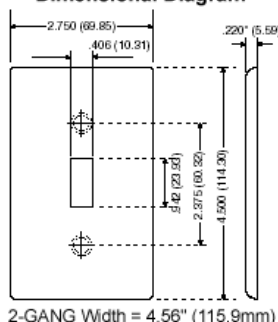

Descripción del artículo

Placa de pared para interruptores de palanca de 2 unidades, Tamaño estándar, Acero inoxidable 302, Montaje del producto, Acero inoxidable, Acabado pulido

Información técnica

Características del producto

- **Tipo:** Tamaño estándar
- **Botoneras:** 2
- **Material:** Acero inoxidable 302
- **Color:** Acero inoxidable pulido
- **Color:** Acero inoxidable
- **Montaje:** Dispositivo
- **Normas y certificaciones:** UL/CSA
- **Garantía:** Limitada de diez años

Dimensional Diagram

Leviton Manufacturing Co., Inc.

201 North Service Road, Melville, NY 11747

Teléfono: 1-800-323-8920 · FAX: 1-800-832-9538 · Tech Line (8:30AM-7:30PM E.S.T. Monday-Friday): 1-800-824-3005