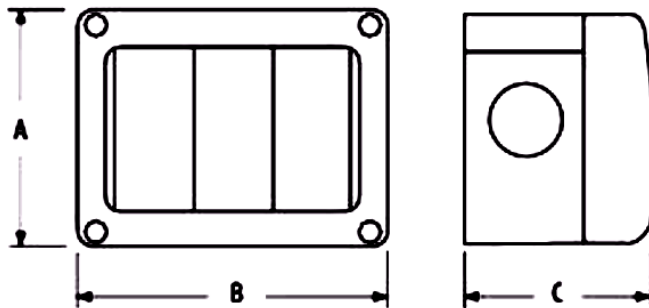

25503

Caja de pared para intemperie de sobreponer

bticino

Código Bticino

25503

Descripción

Caja de pared para intemperie de sobreponer 3 mód. IP55 compatible con Quinziño Mx

Línea Bticino

Matix

Dimensiones (mm)

A	B	C
76	100	63