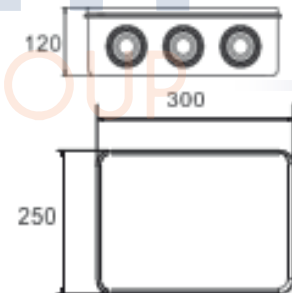

FICHA TÉCNICA

Código Interno	Código de modelo	Agujero	Agujero	IP	GRAMO.	NORTE.	Cant. / Caja	Caja de cartón
		Cant.	Talla		Peso (kilogramo)	Peso (kilogramo)		Dimensión (cm)
CHP-10110	RFA 50x50	4	25	55	13,5	12,3	300	46x38x51
CHP-10111	RFA 80x50	4	25	55	14,7	13,4	240	53x35x62
CHP-10112	RFA 85x85x50	7	25	55	17,2	16,0	200	53x41x53
CHP-10113	RFA 100x100x70	7	25	65	14,9	13,5	100	62x49x35
CHP-10114	RFA 150x110x70	10	25	65	15,1	13,8	60	67x33,5x46,5
CHP-10115	RFA 150x150x70	8	25	65	16,3	15	60	84,5 x 34 x 45
CHP-10116	RFA 200x100x70	8	25	65	16,6	15,3	60	61x46x42
CHP-10117	RFA 200x155x80	10	36	65	14,5	13,2	40	69,5x43,5x42
CHP-10118	RFA 200x200x80	12	36	65	18,0	16,6	40	90x46x40,5
CHP-10119	RFA 255x200x80	12	36	65	21,9	20,1	40	55x45x78,5
CHP-10120	RFA 255x200x120	12	36	65	21,9	20,1	30	64 x 55 x 62
CHP-10121	RFA 300x250x120	12	36	65	20,3	18,4	20	61,5 x 55,5 x 63
CHP-10122	RFA 400x350x120	16	36	65	15	13,3	10	74,5 x 42,5 x 61,5

XL-RA 200X200X80

TU TIENDA VIRTUAL EN LINEA

GROUPO

XL-RA 255X200X80

XL-RA 255X200X120

XL-RA 300X250X120

XL-RA 400X350X120

TU TIENDA VIRTUAL EN LINEA