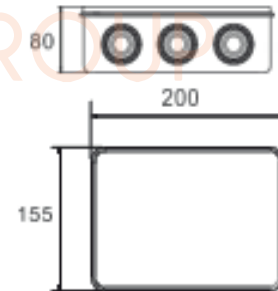

FICHA TÉCNICA

Código Interno	Código de modelo	Agujero	Agujero	IP	GRAMO.	NORTE.	Cant. / Caja	Caja de cartón
		Cant.	Talla		Peso (kilogramo)	Peso (kilogramo)		Dimensión (cm)
CHP-10110	RFA 50x50	4	25	55	13,5	12,3	300	46x38x51
CHP-10111	RFA 80x50	4	25	55	14,7	13,4	240	53x35x62
CHP-10112	RFA 85x85x50	7	25	55	17,2	16,0	200	53x41x53
CHP-10113	RFA 100x100x70	7	25	65	14,9	13,5	100	62x49x35
CHP-10114	RFA 150x110x70	10	25	65	15,1	13,8	60	67x33,5x46,5
CHP-10115	RFA 150x150x70	8	25	65	16,3	15	60	84,5 x 34 x 45
CHP-10116	RFA 200x100x70	8	25	65	16,6	15,3	60	61x46x42
CHP-10117	RFA 200x155x80	10	36	65	14,5	13,2	40	69,5x43,5x42
CHP-10118	RFA 200x200x80	12	36	65	18,0	16,6	40	90x46x40,5
CHP-10119	RFA 255x200x80	12	36	65	21,9	20,1	40	55x45x78,5
CHP-10120	RFA 255x200x120	12	36	65	21,9	20,1	30	64 x 55 x 62
CHP-10121	RFA 300x250x120	12	36	65	20,3	18,4	20	61,5 x 55,5 x 63
CHP-10122	RFA 400x350x120	16	36	65	15	13,3	10	74,5 x 42,5 x 61,5

XL-RA 50X50

XL-RA 80X50

XL-RA 85X85X50

XL-RA 100X100X70

XL-RA 150X110X70

XL-RA 150X150X70

XL-RA 200X100X70

XL-RA 200X155X80

XL-RA 200X200X80

TU TIENDA VIRTUAL EN LINEA

GROUPO

XL-RA 255X200X80

XL-RA 255X200X120

XL-RA 300X250X120

XL-RA 400X350X120

TU TIENDA VIRTUAL EN LINEA