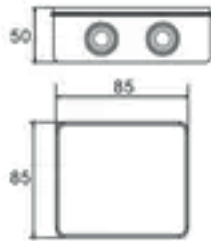

Instalación:

1. Interior: hay orificios de instalación en la base para placa de circuito o riel DIN.

2. Fuera: los productos se pueden fijar directamente en la pared u otras tablas planas con tornillos o clavos a través de los orificios para tornillos en la base.

FICHA TÉCNICA

Código Interno	Código de modelo	Agujero	Agujero	IP	GRAMO.	NORTE.	Cant. / Caja	Caja de cartón
		Cant.	Talla		Peso (kilogramo)	Peso (kilogramo)		Dimensión (cm)
CHP-10110	RFA 50x50	4	25	55	13,5	12,3	300	46x38x51
CHP-10111	RFA 80x50	4	25	55	14,7	13,4	240	53x35x62
CHP-10112	RFA 85x85x50	7	25	55	17,2	16,0	200	53x41x53
CHP-10113	RFA 100x100x70	7	25	65	14,9	13,5	100	62x49x35
CHP-10114	RFA 150x110x70	10	25	65	15,1	13,8	60	67x33,5x46,5
CHP-10115	RFA 150x150x70	8	25	65	16,3	15	60	84,5 x 34 x 45
CHP-10116	RFA 200x100x70	8	25	65	16,6	15,3	60	61x46x42
CHP-10117	RFA 200x155x80	10	36	65	14,5	13,2	40	69,5x43,5x42
CHP-10118	RFA 200x200x80	12	36	65	18,0	16,6	40	90x46x40,5
CHP-10119	RFA 255x200x80	12	36	65	21,9	20,1	40	55x45x78,5
CHP-10120	RFA 255x200x120	12	36	65	21,9	20,1	30	64 x 55 x 62
CHP-10121	RFA 300x250x120	12	36	65	20,3	18,4	20	61,5 x 55,5 x 63
CHP-10122	RFA 400x350x120	16	36	65	15	13,3	10	74,5 x 42,5 x 61,5