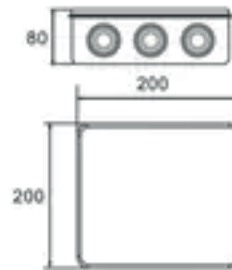

Instalación:

1. Interior: hay orificios de instalación en la base para placa de circuito o riel DIN.

2. Fuera: los productos se pueden fijar directamente en la pared u otras tablas planas con tornillos o clavos a través de los orificios para tornillos en la base.

FICHA TÉCNICA

Código Interno	Código de modelo	Agujero	Agujero	IP	GRAMO.	NORTE.	Cant. / Caja	Caja de cartón
		Cant.	Talla		Peso (kilogramo)	Peso (kilogramo)		Dimensión (cm)
CHP-10110	RFA 50x50	4	25	55	13,5	12,3	300	46x38x51
CHP-10111	RFA 80x50	4	25	55	14,7	13,4	240	53x35x62
CHP-10112	RFA 85x85x50	7	25	55	17,2	16,0	200	53x41x53
CHP-10113	RFA 100x100x70	7	25	65	14,9	13,5	100	62x49x35
CHP-10114	RFA 150x110x70	10	25	65	15,1	13,8	60	67x33,5x46,5
CHP-10115	RFA 150x150x70	8	25	65	16,3	15	60	84,5 x 34 x 45
CHP-10116	RFA 200x100x70	8	25	65	16,6	15,3	60	61x46x42
CHP-10117	RFA 200x155x80	10	36	65	14,5	13,2	40	69,5x43,5x42
CHP-10118	RFA 200x200x80	12	36	65	18,0	16,6	40	90x46x40,5
CHP-10119	RFA 255x200x80	12	36	65	21,9	20,1	40	55x45x78,5
CHP-10120	RFA 255x200x120	12	36	65	21,9	20,1	30	64 x 55 x 62
CHP-10121	RFA 300x250x120	12	36	65	20,3	18,4	20	61,5 x 55,5 x 63
CHP-10122	RFA 400x350x120	16	36	65	15	13,3	10	74,5 x 42,5 x 61,5