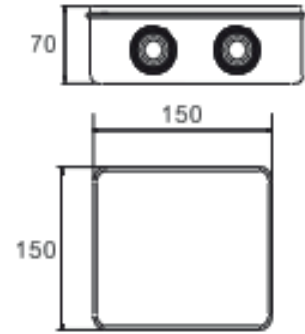

FICHA TÉCNICA

Código Interno	Código de modelo	Agujero	Agujero	IP	GRAMO.	NORTE.	Cant. / Caja	Caja de cartón
		Cant.	Talla		Peso (kilogramo)	Peso (kilogramo)		Dimensión (cm)
CHP-10110	RFA 50x50	4	25	55	13,5	12,3	300	46x38x51
CHP-10111	RFA 80x50	4	25	55	14,7	13,4	240	53x35x62
CHP-10112	RFA 85x85x50	7	25	55	17,2	16,0	200	53x41x53
CHP-10113	RFA 100x100x70	7	25	65	14,9	13,5	100	62x49x35
CHP-10114	RFA 150x110x70	10	25	65	15,1	13,8	60	67x33,5x46,5
CHP-10115	RFA 150x150x70	8	25	65	16,3	15	60	84,5 x 34 x 45
CHP-10116	RFA 200x100x70	8	25	65	16,6	15,3	60	61x46x42
CHP-10117	RFA 200x155x80	10	36	65	14,5	13,2	40	69,5x43,5x42
CHP-10118	RFA 200x200x80	12	36	65	18,0	16,6	40	90x46x40,5
CHP-10119	RFA 255x200x80	12	36	65	21,9	20,1	40	55x45x78,5
CHP-10120	RFA 255x200x120	12	36	65	21,9	20,1	30	64 x 55 x 62
CHP-10121	RFA 300x250x120	12	36	65	20,3	18,4	20	61,5 x 55,5 x 63
CHP-10122	RFA 400x350x120	16	36	65	15	13,3	10	74,5 x 42,5 x 61,5

XL-RA 50X50

XL-RA 80X50

XL-RA 85X85X50

XL-RA 100X100X70

XL-RA 150X110X70

XL-RA 150X150X70

XL-RA 200X100X70

XL-RA 200X155X80

XL-RA 200X200X80

TU TIENDA VIRTUAL EN LINEA

GROUPO

XL-RA 255X200X80

XL-RA 255X200X120

XL-RA 300X250X120

XL-RA 400X350X120

TU TIENDA VIRTUAL EN LINEA