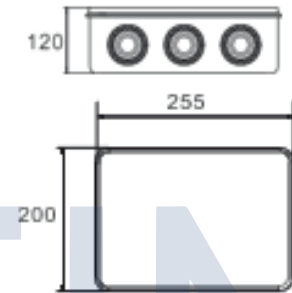

FICHA TÉCNICA

Código Interno	Código de modelo	Agujero	Agujero	IP	GRAMO.	NORTE.	Cant. / Caja	Caja de cartón
		Cant.	Talla		Peso (kilogramo)	Peso (kilogramo)		Dimensión (cm)
CHP-10110	RFA 50x50	4	25	55	13,5	12,3	300	46x38x51
CHP-10111	RFA 80x50	4	25	55	14,7	13,4	240	53x35x62
CHP-10112	RFA 85x85x50	7	25	55	17,2	16,0	200	53x41x53
CHP-10113	RFA 100x100x70	7	25	65	14,9	13,5	100	62x49x35
CHP-10114	RFA 150x110x70	10	25	65	15,1	13,8	60	67x33,5x46,5
CHP-10115	RFA 150x150x70	8	25	65	16,3	15	60	84,5 x 34 x 45
CHP-10116	RFA 200x100x70	8	25	65	16,6	15,3	60	61x46x42
CHP-10117	RFA 200x155x80	10	36	65	14,5	13,2	40	69,5x43,5x42
CHP-10118	RFA 200x200x80	12	36	65	18,0	16,6	40	90x46x40,5
CHP-10119	RFA 255x200x80	12	36	65	21,9	20,1	40	55x45x78,5
CHP-10120	RFA 255x200x120	12	36	65	21,9	20,1	30	64 x 55 x 62
CHP-10121	RFA 300x250x120	12	36	65	20,3	18,4	20	61,5 x 55,5 x 63
CHP-10122	RFA 400x350x120	16	36	65	15	13,3	10	74,5 x 42,5 x 61,5

XL-RA 50X50

XL-RA 80X50

XL-RA 85X85X50

XL-RA 100X100X70

XL-RA 150X110X70

XL-RA 150X150X70

XL-RA 200X100X70

XL-RA 200X155X80

XL-RA 200X200X80

TU TIENDA VIRTUAL EN LINEA

GROUPO

XL-RA 255X200X80

XL-RA 255X200X120

XL-RA 300X250X120

XL-RA 400X350X120

TU TIENDA VIRTUAL EN LINEA