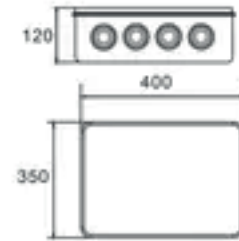

Instalación:

1. Interior: hay orificios de instalación en la base para placa de circuito o riel DIN.

2. Fuera: los productos se pueden fijar directamente en la pared u otras tablas planas con tornillos o clavos a través de los orificios para tornillos en la base.

FICHA TÉCNICA

Código Interno	Código de modelo	Agujero	Agujero	IP	GRAMO.	NORTE.	Cant. / Caja	Caja de cartón
		Cant.	Talla		Peso (kilogramo)	Peso (kilogramo)		Dimensión (cm)
CHP-10110	RFA 50x50	4	25	55	13,5	12,3	300	46x38x51
CHP-10111	RFA 80x50	4	25	55	14,7	13,4	240	53x35x62
CHP-10112	RFA 85x85x50	7	25	55	17,2	16,0	200	53x41x53
CHP-10113	RFA 100x100x70	7	25	65	14,9	13,5	100	62x49x35
CHP-10114	RFA 150x110x70	10	25	65	15,1	13,8	60	67x33,5x46,5
CHP-10115	RFA 150x150x70	8	25	65	16,3	15	60	84,5 x 34 x 45
CHP-10116	RFA 200x100x70	8	25	65	16,6	15,3	60	61x46x42
CHP-10117	RFA 200x155x80	10	36	65	14,5	13,2	40	69,5x43,5x42
CHP-10118	RFA 200x200x80	12	36	65	18,0	16,6	40	90x46x40,5
CHP-10119	RFA 255x200x80	12	36	65	21,9	20,1	40	55x45x78,5
CHP-10120	RFA 255x200x120	12	36	65	21,9	20,1	30	64 x 55 x 62
CHP-10121	RFA 300x250x120	12	36	65	20,3	18,4	20	61,5 x 55,5 x 63
CHP-10122	RFA 400x350x120	16	36	65	15	13,3	10	74,5 x 42,5 x 61,5