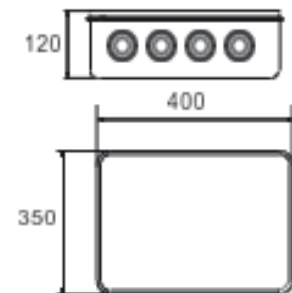

FICHA TÉCNICA

Código Interno	Código de modelo	Agujero	Agujero	IP	GRAMO.	NORTE.	Cant. / Caja	Caja de cartón
		Cant.	Talla		Peso (kilogramo)	Peso (kilogramo)		Dimensión (cm)
CHP-10110	RFA 50x50	4	25	55	13,5	12,3	300	46x38x51
CHP-10111	RFA 80x50	4	25	55	14,7	13,4	240	53x35x62
CHP-10112	RFA 85x85x50	7	25	55	17,2	16,0	200	53x41x53
CHP-10113	RFA 100x100x70	7	25	65	14,9	13,5	100	62x49x35
CHP-10114	RFA 150x110x70	10	25	65	15,1	13,8	60	67x33,5x46,5
CHP-10115	RFA 150x150x70	8	25	65	16,3	15	60	84,5 x 34 x 45
CHP-10116	RFA 200x100x70	8	25	65	16,6	15,3	60	61x46x42
CHP-10117	RFA 200x155x80	10	36	65	14,5	13,2	40	69,5x43,5x42
CHP-10118	RFA 200x200x80	12	36	65	18,0	16,6	40	90x46x40,5
CHP-10119	RFA 255x200x80	12	36	65	21,9	20,1	40	55x45x78,5
CHP-10120	RFA 255x200x120	12	36	65	21,9	20,1	30	64 x 55 x 62
CHP-10121	RFA 300x250x120	12	36	65	20,3	18,4	20	61,5 x 55,5 x 63
CHP-10122	RFA 400x350x120	16	36	65	15	13,3	10	74,5 x 42,5 x 61,5

XL-RA 50X50

XL-RA 80X50

XL-RA 85X85X50

XL-RA 100X100X70

XL-RA 150X110X70

XL-RA 150X150X70

XL-RA 200X100X70

XL-RA 200X155X80

XL-RA 200X200X80

TU TIENDA VIRTUAL EN LINEA

GROUPO

XL-RA 255X200X80

XL-RA 255X200X120

XL-RA 300X250X120

XL-RA 400X350X120

TU TIENDA VIRTUAL EN LINEA