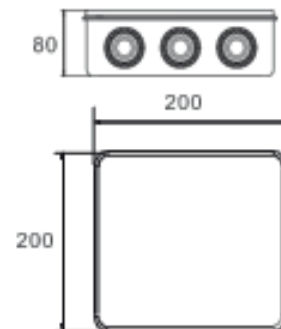

FICHA TÉCNICA

Código Interno	Código de modelo	Agujero	Agujero	IP	GRAMO.	NORTE.	Cant. / Caja	Caja de cartón
		Cant.	Talla		Peso (kilogramo)	Peso (kilogramo)		Dimensión (cm)
CHP-10110	RFA 50x50	4	25	55	13,5	12,3	300	46x38x51
CHP-10111	RFA 80x50	4	25	55	14,7	13,4	240	53x35x62
CHP-10112	RFA 85x85x50	7	25	55	17,2	16,0	200	53x41x53
CHP-10113	RFA 100x100x70	7	25	65	14,9	13,5	100	62x49x35
CHP-10114	RFA 150x110x70	10	25	65	15,1	13,8	60	67x33,5x46,5
CHP-10115	RFA 150x150x70	8	25	65	16,3	15	60	84,5 x 34 x 45
CHP-10116	RFA 200x100x70	8	25	65	16,6	15,3	60	61x46x42
CHP-10117	RFA 200x155x80	10	36	65	14,5	13,2	40	69,5x43,5x42
CHP-10118	RFA 200x200x80	12	36	65	18,0	16,6	40	90x46x40,5
CHP-10119	RFA 255x200x80	12	36	65	21,9	20,1	40	55x45x78,5
CHP-10120	RFA 255x200x120	12	36	65	21,9	20,1	30	64 x 55 x 62
CHP-10121	RFA 300x250x120	12	36	65	20,3	18,4	20	61,5 x 55,5 x 63
CHP-10122	RFA 400x350x120	16	36	65	15	13,3	10	74,5 x 42,5 x 61,5

XL-RA 50X50

XL-RA 80X50

XL-RA 85X85X50

XL-RA 100X100X70

XL-RA 150X110X70

XL-RA 150X150X70

XL-RA 200X100X70

XL-RA 200X155X80

XL-RA 200X200X80

TU TIENDA VIRTUAL EN LINEA

GROUPO

XL-RA 255X200X80

XL-RA 255X200X120

XL-RA 300X250X120

XL-RA 400X350X120

TU TIENDA VIRTUAL EN LINEA