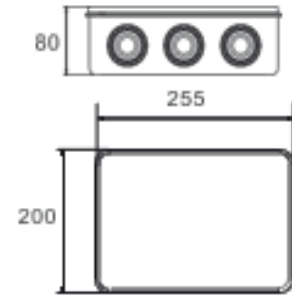

FICHA TÉCNICA

Código Interno	Código de modelo	Agujero	Agujero	IP	GRAMO.	NORTE.	Cant. / Caja	Caja de cartón
		Cant.	Talla		Peso (kilogramo)	Peso (kilogramo)		Dimensión (cm)
CHP-10110	RFA 50x50	4	25	55	13,5	12,3	300	46x38x51
CHP-10111	RFA 80x50	4	25	55	14,7	13,4	240	53x35x62
CHP-10112	RFA 85x85x50	7	25	55	17,2	16,0	200	53x41x53
CHP-10113	RFA 100x100x70	7	25	65	14,9	13,5	100	62x49x35
CHP-10114	RFA 150x110x70	10	25	65	15,1	13,8	60	67x33,5x46,5
CHP-10115	RFA 150x150x70	8	25	65	16,3	15	60	84,5 x 34 x 45
CHP-10116	RFA 200x100x70	8	25	65	16,6	15,3	60	61x46x42
CHP-10117	RFA 200x155x80	10	36	65	14,5	13,2	40	69,5x43,5x42
CHP-10118	RFA 200x200x80	12	36	65	18,0	16,6	40	90x46x40,5
CHP-10119	RFA 255x200x80	12	36	65	21,9	20,1	40	55x45x78,5
CHP-10120	RFA 255x200x120	12	36	65	21,9	20,1	30	64 x 55 x 62
CHP-10121	RFA 300x250x120	12	36	65	20,3	18,4	20	61,5 x 55,5 x 63
CHP-10122	RFA 400x350x120	16	36	65	15	13,3	10	74,5 x 42,5 x 61,5

XL-RA 50X50

XL-RA 80X50

XL-RA 85X85X50

XL-RA 100X100X70

XL-RA 150X110X70

XL-RA 150X150X70

XL-RA 200X100X70

XL-RA 200X155X80

XL-RA 200X200X80

TU TIENDA VIRTUAL EN LINEA

GROUPO

XL-RA 255X200X80

XL-RA 255X200X120

XL-RA 300X250X120

XL-RA 400X350X120

TU TIENDA VIRTUAL EN LINEA