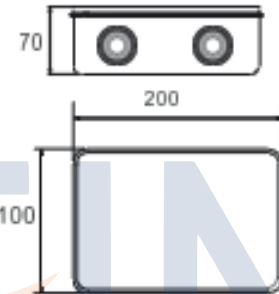

FICHA TÉCNICA

Código Interno	Código de modelo	Agujero	Agujero	IP	GRAMO.	NORTE.	Cant. / Caja	Caja de cartón
		Cant.	Talla		Peso (kilogramo)	Peso (kilogramo)		Dimensión (cm)
CHP-10110	RFA 50x50	4	25	55	13,5	12,3	300	46x38x51
CHP-10111	RFA 80x50	4	25	55	14,7	13,4	240	53x35x62
CHP-10112	RFA 85x85x50	7	25	55	17,2	16,0	200	53x41x53
CHP-10113	RFA 100x100x70	7	25	65	14,9	13,5	100	62x49x35
CHP-10114	RFA 150x110x70	10	25	65	15,1	13,8	60	67x33,5x46,5
CHP-10115	RFA 150x150x70	8	25	65	16,3	15	60	84,5 x 34 x 45
CHP-10116	RFA 200x100x70	8	25	65	16,6	15,3	60	61x46x42
CHP-10117	RFA 200x155x80	10	36	65	14,5	13,2	40	69,5x43,5x42
CHP-10118	RFA 200x200x80	12	36	65	18,0	16,6	40	90x46x40,5
CHP-10119	RFA 255x200x80	12	36	65	21,9	20,1	40	55x45x78,5
CHP-10120	RFA 255x200x120	12	36	65	21,9	20,1	30	64 x 55 x 62
CHP-10121	RFA 300x250x120	12	36	65	20,3	18,4	20	61,5 x 55,5 x 63
CHP-10122	RFA 400x350x120	16	36	65	15	13,3	10	74,5 x 42,5 x 61,5

XL-RA 50X50

XL-RA 80X50

XL-RA 85X85X50

XL-RA 100X100X70

XL-RA 150X110X70

XL-RA 150X150X70

XL-RA 200X100X70

XL-RA 200X155X80

XL-RA 200X200X80

TU TIENDA VIRTUAL EN LINEA

GROUPO

XL-RA 255X200X80

XL-RA 255X200X120

XL-RA 300X250X120

XL-RA 400X350X120

TU TIENDA VIRTUAL EN LINEA