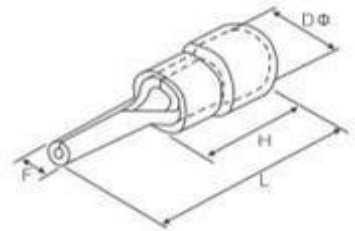

Color: rojo, azul, negro, amarillo

Material: PVC

Enchapado: Estaño

针形绝缘端子 Insulated Pin Terminals

Terminal Material: Copper
Plating: electro Tin Plated
Insulation Material: vinyl(pvc)

端子材料: 紫铜
电镀: 铜锡
绝缘材料: PVC

导线截面0.5~1.5mm² (美国线规22-16)

最大电流: I_{max}=19A

材质: 紫铜

材料厚度: 0.75mm

ITEM NO 型号	Dimension/尺寸(mm)				Color 颜色
	F	L	H	Dφ	
PTV 1.25-9	1.9	19.0	10.0	4.3	Red红
PTV 1.25-10	1.9	20.0			
PTV 1.25-12	1.9	22.0			
PTV 1.25-13	1.9	23.0			
PTV 1.25-18	1.9	28.0			

导线截面1.5~2.5mm² (美国线规16-14)

最大电流: I_{max}=27A

材质: 紫铜

材料厚度: 0.8mm

PTV 2-9	1.9	19.0	10.0	4.9	Blue蓝
PTV 2-10	1.9	20.0			
PTV 2-12	1.9	22.0			
PTV 2-13	1.9	23.0			
PTV 2-18	1.9	28.0			

导线截面2.5~4mm² (美国线规14-12)

最大电流: I_{max}=36A

材质: 紫铜

材料厚度: 1.0mm

PTV 3.5-10	2.8	20.0	13.0	6.2	Black黑
PTV 3.5-13	2.8	25.0			

导线截面4~6mm² (美国线规12-10)

最大电流: I_{max}=48A

材质: 紫铜

材料厚度: 1.0mm

PTV 5.5-13	2.8	25.5	13.0	6.7	Yellow黄
PTV 5.5-18	2.8	30.5			