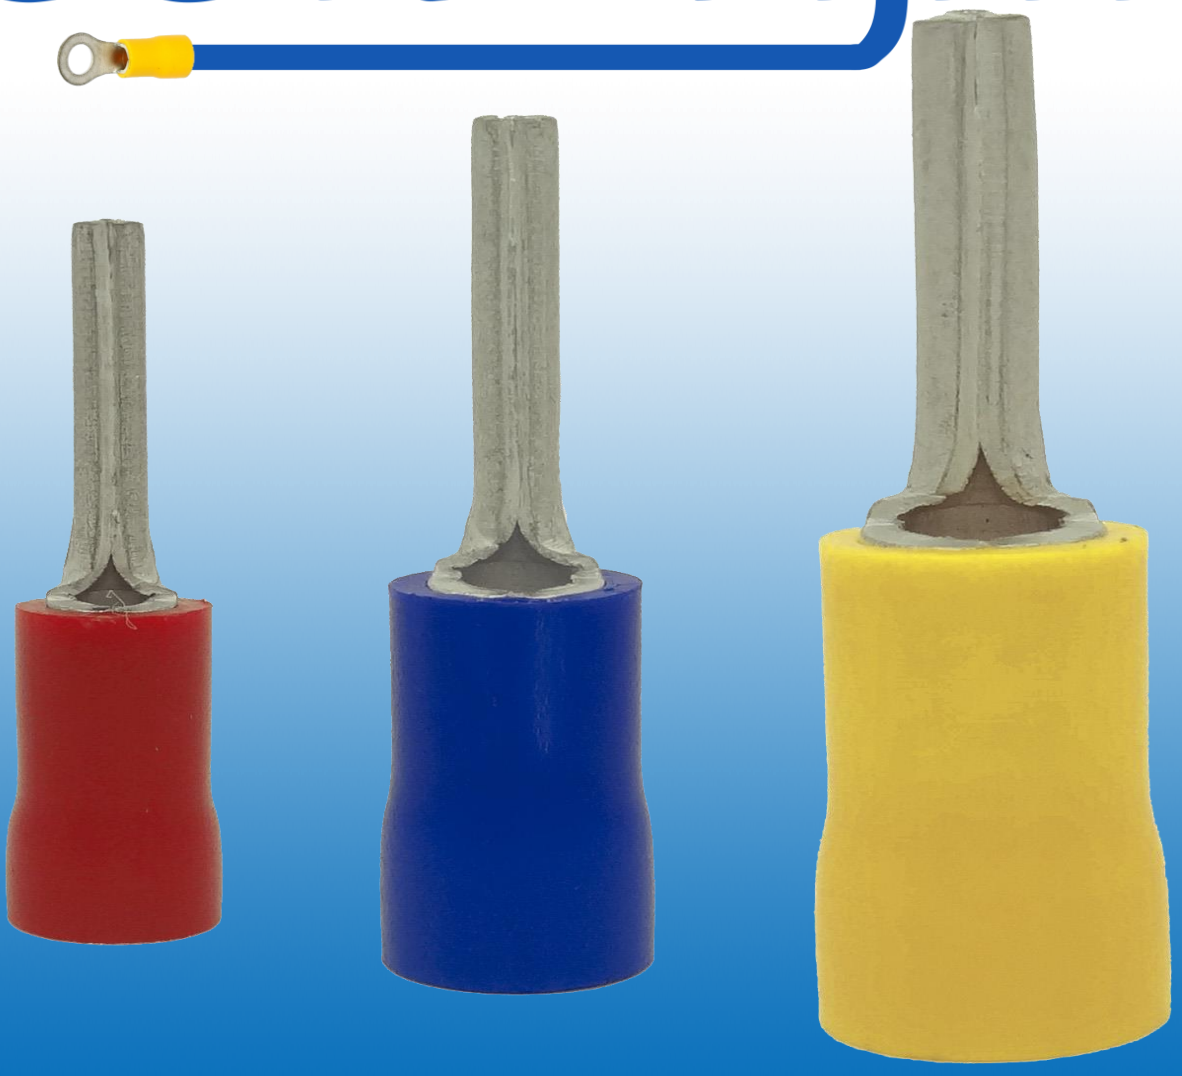

TERMINAL AISLADO PIN O PUNTA

COREINJM[®]

950 499 053

**MADE IN
CHINA**

MARCA PROPIA

IMPORTADOR DIRECTO

Terminales con pasadores aislados de PVC de embalaje personalizado

Modelo: PTV

Color: rojo, azul, negro, amarillo

Material: PVC

Enchapado: Estaño

针形绝缘端子 Insulated Pin Terminals

Terminal Material: Copper
Plating: electro Tin Plated
Insulation Material: vinyl(pvc)

端子材料: 紫铜
电镀: 铜锡
绝缘材料: PVC

导线截面0.5~1.5mm² (美国线规22-16)

最大电流: I_{max}=19A

材质: 紫铜

材料厚度: 0.75mm

ITEM NO 型号	Dimension/尺寸(mm)				Color 颜色
	F	L	H	Dφ	
PTV 1.25-9	1.9	19.0	10.0	4.3	Red红
PTV 1.25-10	1.9	20.0			
PTV 1.25-12	1.9	22.0			
PTV 1.25-13	1.9	23.0			
PTV 1.25-18	1.9	28.0			

导线截面1.5~2.5mm² (美国线规16-14)

最大电流: I_{max}=27A

材质: 紫铜

材料厚度: 0.8mm

PTV 2-9	1.9	19.0	10.0	4.9	Blue蓝
PTV 2-10	1.9	20.0			
PTV 2-12	1.9	22.0			
PTV 2-13	1.9	23.0			
PTV 2-18	1.9	28.0			

导线截面2.5~4mm² (美国线规14-12)

最大电流: I_{max}=36A