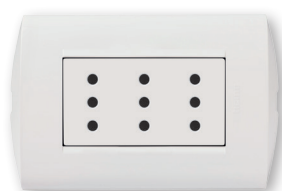

MODUS STYLE ARMADA

AE2113E3B

Artículo	TOMA DE CORRIENTE 2P+T 10A Y 16A TIPO SCHUKO 250V A.C.
AE2140EB	color blanco
AE2140EM	color marfil
AE2140EBNA	color blanco / perla
AE2140EGTI	color mink / terra

Artículo	INTERRUPTOR TRIPLE 1P 10A 250V A.C.
AE2300EB	color blanco
AE2300EM	color marfil
AE2300EBNA	color blanco / perla
AE2300EGTI	color mink / terra

Artículo	DIMMER RESISTIVO 40W-600W 230V A.C.
AE2155EB	color blanco
AE2155EM	color marfil
AE2155EBNA	color blanco / perla
AE2155EGTI	color mink / terra

Artículo	TOMA TRIPLEX 2P+T 10A 250V A.C.
AE2113E3B	color blanco
AE2113E3M	color marfil
AE2113E3BNA	color blanco / perla
AE2113E3GTI	color mink / terra