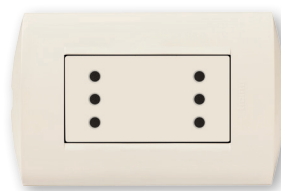

Artículo	INTERRUPTOR DOBLE 3 VÍAS 10A 250V A.C.
AE2201EB	color blanco
AE2201EM	color marfil

MODUS STYLE ARMADA

AE2230EB

AE2230EM

AE2230EBNA

AE2230EGTI

AE2113E2B

AE2113E2M