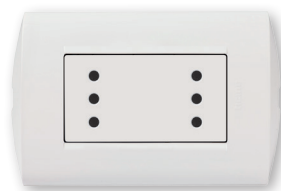

Artículo	INTERRUPTOR DOBLE 3 VÍAS 10A 250V A.C.
AE2201EB	color blanco
AE2201EM	color marfil

MODUS STYLE ARMADA

AE2230EB

AE2230EM

AE2230EBNA

AE2230EGTI

AE2113E2B

AE2113E2M