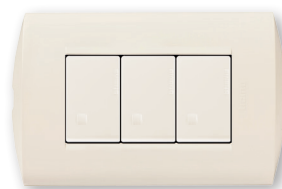

MODUS STYLE ARMADA

AE2300EM

Artículo	TOMA DE CORRIENTE 2P+T 10A Y 16A TIPO SCHUKO 250V A.C.
AE2140EB	color blanco
AE2140EM	color marfil
AE2140EBNA	color blanco / perla
AE2140EGTI	color mink / terra

Artículo	INTERRUPTOR TRIPLE 1P 10A 250V A.C.
AE2300EB	color blanco
AE2300EM	color marfil
AE2300EBNA	color blanco / perla
AE2300EGTI	color mink / terra

Artículo	DIMMER RESISTIVO 40W-600W 230V A.C.
AE2155EB	color blanco
AE2155EM	color marfil
AE2155EBNA	color blanco / perla
AE2155EGTI	color mink / terra

Artículo	TOMA TRIPLEX 2P+T 10A 250V A.C.
AE2113E3B	color blanco
AE2113E3M	color marfil
AE2113E3BNA	color blanco / perla
AE2113E3GTI	color mink / terra