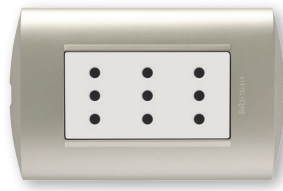

AE2113E3BNA