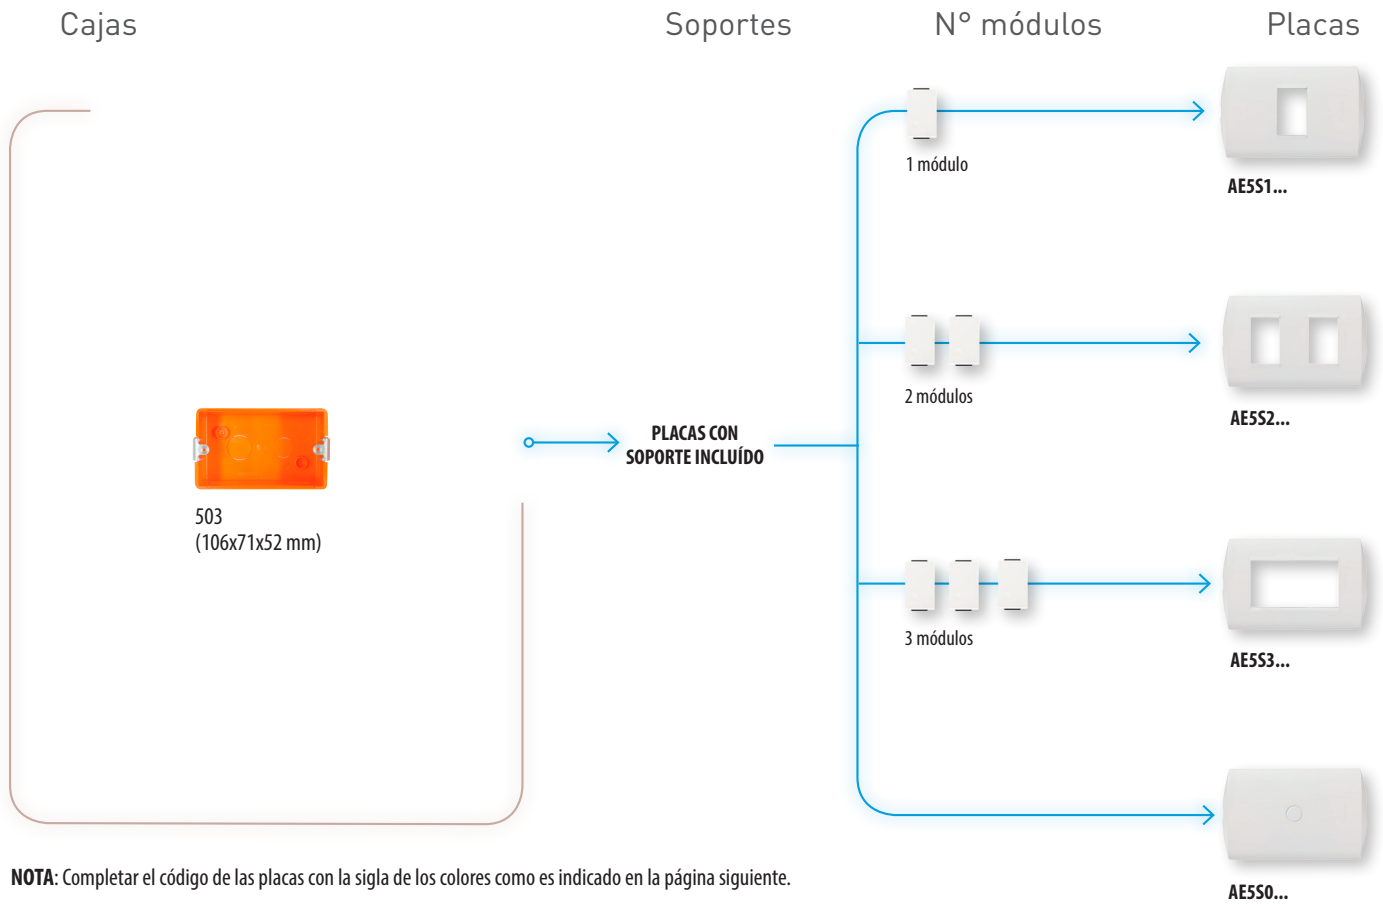

Artículo	TOMA DE CORRIENTE 2P+T 10A Y 16A 250V A.C.
AE2180EB	color blanco
AE2180EM	color marfil
AE2180EG	color mink

Artículo	TOMA TV TIPO F
AE2152FEB	color blanco
AE2152FEM	color marfil
AE2152FEG	color mink

Artículo	CONECTOR RJ11 TELEFÓNICO
AE2182EB	color blanco
AE2182EM	color marfil
AE2182EG	color mink

Artículo	ZUMBADOR 230V A.C. 60HZ
AE2049EB	color blanco
AE2049EM	color marfil
AE2049EG	color mink

Artículo	DIMMER RESISTIVO 40W-600W 230V A.C.
AE2355EB	color blanco
AE2355EM	color marfil
AE2355EG	color mink

Artículo	FALSO POLO
AE2000EB	color blanco
AE2000EM	color marfil
AE2000EG	color mink

Artículo	LÁMPARA PARA RETROILUMINACIÓN
LN4742V230	lámpara led ámbar 230V

INSTALACIONES EN CAJAS DE EMPOTRAR

NOTA: Completar el código de las placas con la sigla de los colores como es indicado en la página siguiente.