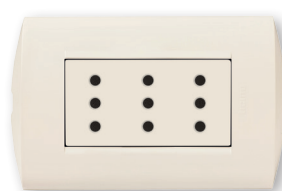

MODUS STYLE ARMADA

AE2113E3M

Artículo	TOMA DE CORRIENTE 2P+T 10A Y 16A TIPO SCHUKO 250V A.C.
AE2140EB	color blanco
AE2140EM	color marfil
AE2140EBNA	color blanco / perla
AE2140EGTI	color mink / terra

Artículo	INTERRUPTOR TRIPLE 1P 10A 250V A.C.
AE2300EB	color blanco
AE2300EM	color marfil
AE2300EBNA	color blanco / perla
AE2300EGTI	color mink / terra

Artículo	DIMMER RESISTIVO 40W-600W 230V A.C.
AE2155EB	color blanco
AE2155EM	color marfil
AE2155EBNA	color blanco / perla
AE2155EGTI	color mink / terra

Artículo	TOMA TRIPLEX 2P+T 10A 250V A.C.
AE2113E3B	color blanco
AE2113E3M	color marfil
AE2113E3BNA	color blanco / perla
AE2113E3GTI	color mink / terra