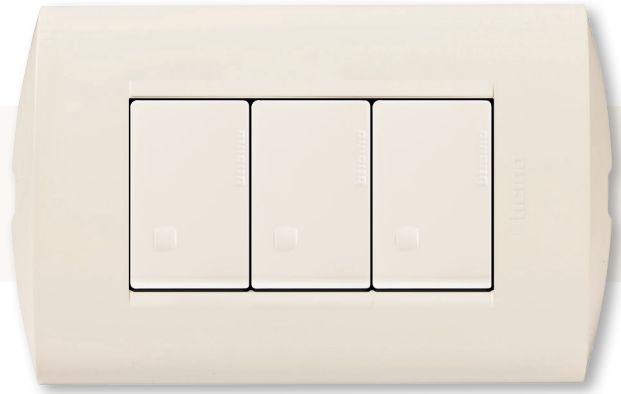

MARFIL + MARFIL