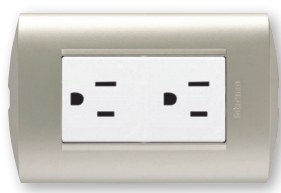

AE2228E2BNA