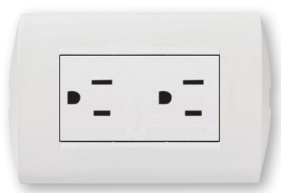

MODUS STYLE ARMADA

AE2228E2B

NUEVO

NUEVO

Artículo **INTERRUPTOR 1P + TOMA UNIVERSAL 16A 250V A.C.**

AE2230EB	color blanco
AE2230EM	color marfil
AE2230EBNA	color blanco / perla
AE2230EGTI	color mink / terra

Artículo **TOMA DUPLEX 2P+T 10A 250V A.C.**

AE2113E2B	color blanco
AE2113E2M	color marfil
AE2113E2BNA	color blanco / perla
AE2113E2GTI	color mink / terra

Artículo **TOMA DOBLE UNIVERSAL 2P+T 16A 250V A.C. (CON ALVÉOLOS PROTEGIDOS)**

AE2212EBT	color blanco
AE2212EBNAT	color perla

Artículo **TOMA DOBLE UNIVERSAL 2P 16A 250V A.C.**

AE2212EB	color blanco
AE2212EM	color marfil
AE2212EBNA	color blanco / perla
AE2212EGTI	color mink / terra

Artículo **TOMA DUPLEX AMERICANA 2P+T 15A 250V A.C.**

AE2228E2B	color blanco
AE2228E2M	color marfil
AE2228E2BNA	color blanco / perla
AE2228E2GTI	color mink / terra