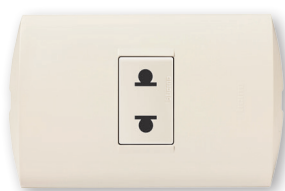

AE2112EM

Artículo	INTERRUPTOR 1P 15A 127V / 16 AX 250V A.C.
AE2100EB	color blanco
AE2100EM	color marfil
AE2100EBNA	color blanco / perla
AE2100EGTI	color mink / terra

Artículo	INTERRUPTOR DE 3 VÍAS 15A 127V / 16AX 230V A.C.
AE2101EB	color blanco
AE2101EM	color marfil
AE2101EBNA	color blanco / perla

Artículo	PULSADOR NA 10A 127V / 250V A.C.
AE2102EB	color blanco
AE2102EM	color marfil
AE2102EBNA	color blanco / perla
AE2102EGTI	color mink / terra

Artículo	TOMA DE CORRIENTE UNIVERSAL SIMPLE 2P 16A 250V A.C.
AE2112EB	color blanco
AE2112EM	color marfil