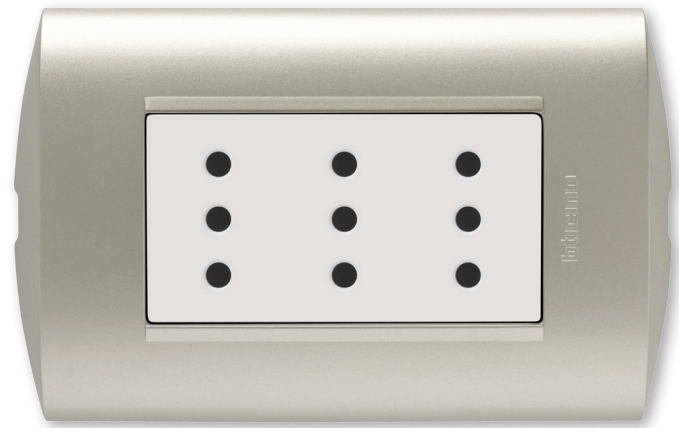

MAYOR RAPIDEZ DE TRABAJO

Las tomas de corriente armadas en configuración doble y triple son precableadas. Los dúplex y triplex MODUS STYLE agilizan considerablemente el trabajo de instalación con un importante ahorro de tiempo