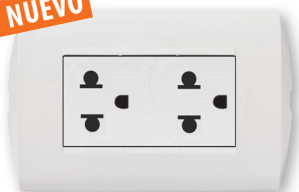

AE2212EBT

NUEVO