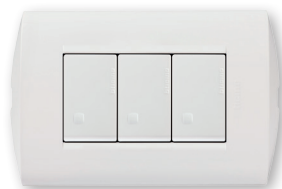

MODUS STYLE ARMADA

AE2300EB

Artículo	TOMA DE CORRIENTE 2P+T 10A Y 16A TIPO SCHUKO 250V A.C.
AE2140EB	color blanco
AE2140EM	color marfil
AE2140EBNA	color blanco / perla
AE2140EGTI	color mink / terra

Artículo	INTERRUPTOR TRIPLE 1P 10A 250V A.C.
AE2300EB	color blanco
AE2300EM	color marfil
AE2300EBNA	color blanco / perla
AE2300EGTI	color mink / terra

Artículo	DIMMER RESISTIVO 40W-600W 230V A.C.
AE2155EB	color blanco
AE2155EM	color marfil
AE2155EBNA	color blanco / perla
AE2155EGTI	color mink / terra

Artículo	TOMA TRIPLEX 2P+T 10A 250V A.C.
AE2113E3B	color blanco
AE2113E3M	color marfil
AE2113E3BNA	color blanco / perla
AE2113E3GTI	color mink / terra