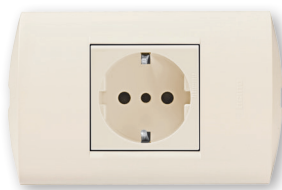

MODUS STYLE ARMADA

AE2140EM

Artículo	TOMA DE CORRIENTE 2P+T 10A Y 16A TIPO SCHUKO 250V A.C.
AE2140EB	color blanco
AE2140EM	color marfil
AE2140EBNA	color blanco / perla
AE2140EGTI	color mink / terra

Artículo	INTERRUPTOR TRIPLE 1P 10A 250V A.C.
AE2300EB	color blanco
AE2300EM	color marfil
AE2300EBNA	color blanco / perla
AE2300EGTI	color mink / terra

Artículo	DIMMER RESISTIVO 40W-600W 230V A.C.
AE2155EB	color blanco
AE2155EM	color marfil
AE2155EBNA	color blanco / perla
AE2155EGTI	color mink / terra

Artículo	TOMA TRIPLEX 2P+T 10A 250V A.C.
AE2113E3B	color blanco
AE2113E3M	color marfil
AE2113E3BNA	color blanco / perla
AE2113E3GTI	color mink / terra