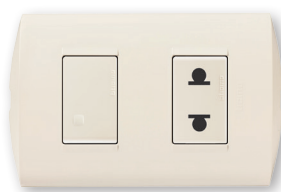

Artículo	INTERRUPTOR DOBLE 3 VÍAS 10A 250V A.C.
AE2201EB	color blanco
AE2201EM	color marfil

MODUS STYLE ARMADA

AE2230EB

AE2230EM

AE2230EBNA

AE2230EGTI

AE2113E2B

AE2113E2M