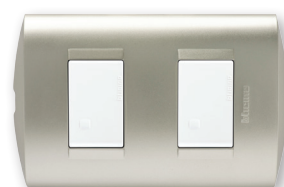

AE2200EBNA