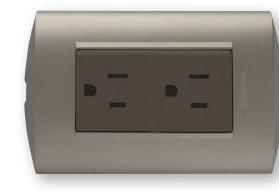

AE2228E2GTI

NUEVO