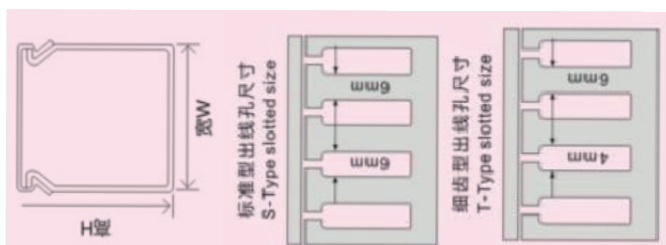

CODIGO INTERNO	TAMAÑO (H X w)	TOBE DE ALAMBRE CONTENIDO	TIPO DE RANURA	PCS/CTN	COLOR	LONGITUD
PXC-2015	20MMX15MM	5-12PCS	H.U	100		
PXC-2025	20MMX25MM	10-25PCS	H.U	50		
PXC-2525	25MMX25MM	10-25PCS	H.U	50		
PXC-3015	30MMX15MM	5-15PCS	H.U	100		
PXC-3020	30MMX20MM	10-25PCS	H.U	50		
PXC-3025	30MMX25MM	15-25PCS	H.U	50		
PCX-3030	30mmx30mm	20-10pcs	H.U	50		
PXC-3035	30mmx35mm	25-40pcs	H.U	50		
PXC-3525	35mmx25mm	15-25pcs	H.U	50		
PXC-3535	35mmx35mm	20-25pcs	H.U	50		
PXC-4025	40mmx25mm	20-25pcs	H.O.U.K	50		
PXC-4030	40mmx30mm	40-45pcs	H.O.U.K	50		
PXC-4035	40mmx35mm	40-45' pcs	H.O.U.K	50		
PXC-4040	40mmx40mm	60-70pcs	H.O.U.K	50		
PXC-4545	45mmx45mm	70-90pcs	H.O.U.K	50		
PXC-5020	50mmx20mm	15-20pcs	H.O.U.K	50		
PXC-5025	50mmx25mm	20-25pcs	H.O.U.K	50		
PXC-5030	50mmx30mm	30-40pcs	H.O.U.K	50		
PXC-5035	50mmx35mm	50-60pcs	H.O.U.K	50		
PXC-5040	50mmx40mm	60-70pcs	H.O.U.K	50		
PXC-5045	50mmx45mm	70-80pcs	H.O.U.K	50		
PXC-5050	50mmx50mm	80-90pcs	H.O.U.K	50		
PXC-5055	50mmx55mm	90-100pcs	H.O.U.K	50		
PXC-5060	50mmx60mm	100-120pcs	H.O.U.K	50		
PXC-5080	50mmx80mm	150-200pcs	H.O.U.K	30		
PXC-50100	50mmx100mm	200-250pcs	H.O.U.K	30		
PXC-6025	60mmx25mm	30-40pcs	H.O.U.K	50		
PXC-6030	60mmx30mm	30-50pcs	H.O.U.K	50		
PXC-6035	60mmx35mm	60-80pcs	H.O.U.K	50		
PXC-6040	60mmx40mm	100-110pcs	H.O.U.K	50		
PXC-6045	60mmx45mm	110-120pcs	H.O.U.K	50		
PXC-6050	60mmx50mm	110-125pcs	H.O.U.K	50		
PXC-6060	60mmx60mm	100-130pcs	H.O.U.K	50		
PXC-6545	65mmx45mm	100-120pcs	H.O.U.K	40		
PXC-8025	80mmx25mm	110-120pcs	H.O.U.K	30		
PXC-8035	80mmx35mm	120-135pcs	H.O.U.K	30		
PXC-8040	80mmx40mm	120-140pcs	H.O.U.K	30		
PXC-8045	80mmx45mm	130-180pcs	H.O.U.K	30		
PXC-8050	80mmx50mm	135-190pcs	H.O.U.K	30		
PXC-8055	80mmx55mm	180-210pcs	H.O.U.K	18		
PXC-8060	80mmx60mm	240-290pcs	H.O.U.K	20		
PXC-8080	80mmx80mm	260-350pcs	H.O.U.K	20		
PXC-80100	80mmx100mm	130-180pcs	H.O.U.K	20		
PXC-10050	100mmx50mm	240-290pcs	H.O.U.K	20		
PXC-10060	100mmx60mm	260-350pcs	H.O.U.K	20		
PXC-100100	100mmx100mm	300-400pcs	H.O.U.K	20		

2 METROS