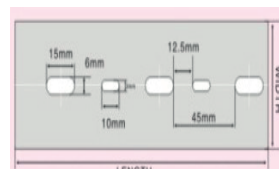

CODIGO INTERNO	TAMAÑO (H X w)	TOBE DE ALAMBRE CONTENIDO	TIPO DE RANURA	PCS/CTN	COLOR	LONGITUD
PXC-2015	20MMX15MM	5-12PCS	H.U	100		
PXC-2025	20MMX25MM	10-25PCS	H.U	50		
PXC-2525	25MMX25MM	10-25PCS	H.U	50		
PXC-3015	30MMX15MM	5-15PCS	H.U	100		
PXC-3020	30MMX20MM	10-25PCS	H.U	50		
PXC-3025	30MMX25MM	15-25PCS	H.U	50		
PCX-3030	30mmx30mm	20-10pcs	H.U	50		
PXC-3035	30mmx35mm	25-40pcs	H.U	50		
PXC-3525	35mmx25mm	15-25pcs	H.U	50		
PXC-3535	35mmx35mm	20-25pcs	H.U	50		
PXC-4025	40mmx25mm	20-25pcs	H.O.U.K	50		
PXC-4030	40mmx30mm	40-45pcs	H.O.U.K	50		
PXC-4035	40mmx35mm	40-45' pcs	H.O.U.K	50		
PXC-4040	40mmx40mm	60-70pcs	H.O.U.K	50		
PXC-4545	45mmx45mm	70-90pcs	H.O.U.K	50		
PXC-5020	50mmx20mm	15-20pcs	H.O.U.K	50		
PXC-5025	50mmx25mm	20-25pcs	H.O.U.K	50		
PXC-5030	50mmx30mm	30-40pcs	H.O.U.K	50		
PXC-5035	50mmx35mm	50-60pcs	H.O.U.K	50		
PXC-5040	50mmx40mm	60-70pcs	H.O.U.K	50		
PXC-5045	50mmx45mm	70-80pcs	H.O.U.K	50		
PXC-5050	50mmx50mm	80-90pcs	H.O.U.K	50		
PXC-5055	50mmx55mm	90-100pcs	H.O.U.K	50		
PXC-5060	50mmx60mm	100-120pcs	H.O.U.K	50		
PXC-5080	50mmx80mm	150-200pcs	H.O.U.K	30		
PXC-50100	50mmx100mm	200-250pcs	H.O.U.K	30		
PXC-6025	60mmx25mm	30-40pcs	H.O.U.K	50		
PXC-6030	60mmx30mm	30-50pcs	H.O.U.K	50		
PXC-6035	60mmx35mm	60-80pcs	H.O.U.K	50		
PXC-6040	60mmx40mm	100-110pcs	H.O.U.K	50		
PXC-6045	60mmx45mm	110-120pcs	H.O.U.K	50		
PXC-6050	60mmx50mm	110-125pcs	H.O.U.K	50		
PXC-6060	60mmx60mm	100-130pcs	H.O.U.K	50		
PXC-6545	65mmx45mm	100-120pcs	H.O.U.K	40		
PXC-8025	80mmx25mm	110-120pcs	H.O.U.K	30		
PXC-8035	80mmx35mm	120-135pcs	H.O.U.K	30		
PXC-8040	80mmx40mm	120-140pcs	H.O.U.K	30		
PXC-8045	80mmx45mm	130-180pcs	H.O.U.K	30		
PXC-8050	80mmx50mm	135-190pcs	H.O.U.K	30		
PXC-8055	80mmx55mm	180-210pcs	H.O.U.K	18		
PXC-8060	80mmx60mm	240-290pcs	H.O.U.K	20		
PXC-8080	80mmx80mm	260-350pcs	H.O.U.K	20		
PXC-80100	80mmx100mm	130-180pcs	H.O.U.K	20		
PXC-10050	100mmx50mm	240-290pcs	H.O.U.K	20		
PXC-10060	100mmx60mm	260-350pcs	H.O.U.K	20		
PXC-100100	100mmx100mm	300-400pcs	H.O.U.K	20		

2 METROS