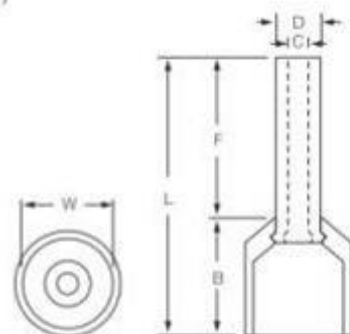

# COREINJM<sup>®</sup>

950 499 053

**MARCA PROPIA**

**IMPORTADOR DIRECTO**

**MADE IN CHINA**

Terminal de extremo del cable aislado  
 Material terminal: cobre  
 Enchapado: Estaño  
 Material de aislamiento: PP  
 Tipo: E

管形预绝缘端头 Insulated Cord End Terminal

Terminal Material: Copper  
 Plating: electro Tin Plated  
 Insulation Material: vinyl(pvc)

端子材料: 紫铜  
 电镀: 铜锡  
 绝缘材料: PVC

ITEM NO 型号	Dimension 尺寸(mm)						Cable size (mm <sup>2</sup> )	Insulating tube color (1)German (2)French
	F	L	W	D	C	A.W.G		
E 0506	6.0	12.0	2.6	1.3	1.0	#22	0.5	(1)orange ● (2)white ○
E 0508	8.0	14.0						
E 0510	10.0	16.0						
E 0512	12.0	18.0						
E 7506	6.0	12.4	2.8	1.6	1.3	#20	0.75	(1)white ○ (2)blue ●
E 7508	8.0	14.6						
E 7510	10.0	16.4						
E 7512	12.0	18.4						
E 1006	6.0	12.4	3.0	1.8	1.5	#18	1.0	(1)yellow ● (2)red ●
E 1008	8.0	14.6						
E 1010	10.0	16.4						
E 1012	12.0	18.4						
E 1508	8.0	14.6	3.5	2.1	1.8	#16	1.5	(1)red ● (2)black ●
E 1510	10.0	16.4						
E 1512	12.0	18.4						
E 1518	18.0	24.4						
E 2508	8.0	15.2	4.0	2.6	2.3	#14	2.5	(1)blue ● (2)gray ●
E 2510	10.0	17.2						
E 2512	12.0	19.2						
E 2518	18.0	25.2						
E 4009	9.0	16.5	4.4	3.2	2.8	#12	4.0	(1)gray ● (2)orange ●
E 4012	12.0	19.5						
E 4018	18.0	25.5						
E 6010	10.0	18.0	6.3	3.9	3.5	#10	6.0	(1)black ● (2)green ●
E 6012	12.0	20.0						
E 6018	18.0	26.0						
E 10-12	12.0	21.5	7.6	4.9	4.5	#7	10.0	(1)milk ● (2)brown ●
E 10-18	18.0	27.5						
E 16-12	12.0	22.2	8.8	6.2	5.8	#5	16.0	(1)green ● (2)milk ●
E 16-18	18.0	28.2						
E 25-16	16.0	29.0	11.2	7.9	7.5	#4	25.0	(1)brown ● (2)black ●
E 25-22	22.0	35.0						
E 35-16	16.0	30.0	12.7	8.7	8.3	#2	35.0	gray ●
E 35-25	25.0	39.0						
E 50-20	20.0	36.0	15.3	10.9	10.3	#1	50.0	olive ●