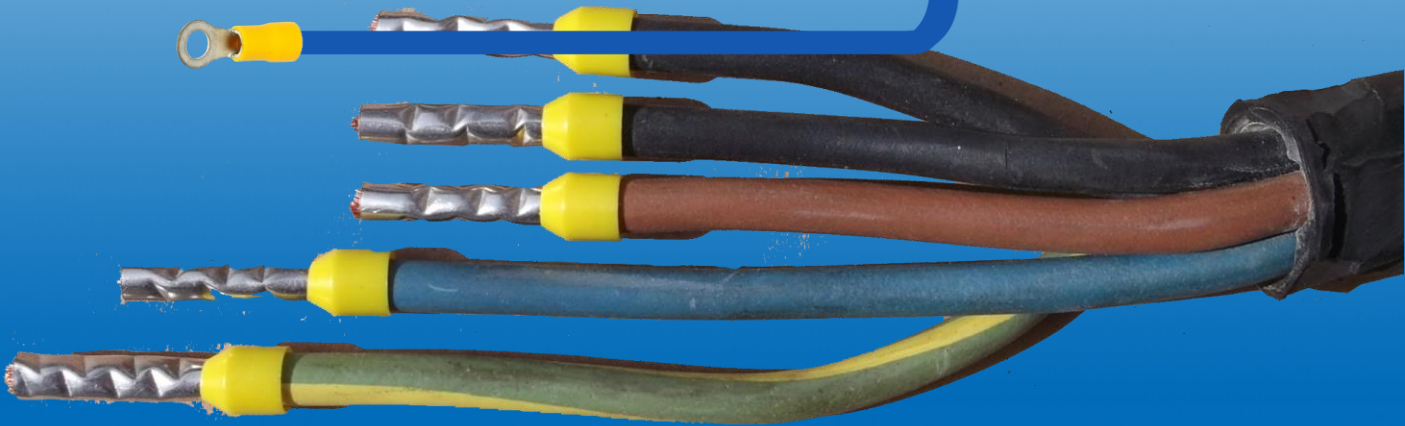

# TERMINAL SOBREMOLDEADO MANGUITO

# COREINJM<sup>®</sup>

950 499 053

**MARCA PROPIA**

**IMPORTADOR DIRECTO**

**MADE IN CHINA**

Terminal de extremo del cable aislado  
 Material terminal: cobre  
 Enchapado: Estaño  
 Material de aislamiento: PP  
 Tipo: E

管形预绝缘端头 Insulated Cord End Terminal

Terminal Material: Copper  
 Plating: electro Tin Plated  
 Insulation Material: vinyl(pvc)

端子材料: 紫铜  
 电镀: 铜锡  
 绝缘材料: PVC

ITEM NO 型号	Dimension 尺寸(mm)						Cable size (mm <sup>2</sup> )	Insulating tube color (1)German (2)French
	F	L	W	D	C	A.W.G		
E 0506	6.0	12.0	2.6	1.3	1.0	#22	0.5	(1)orange ● (2)white ○
E 0508	8.0	14.0						
E 0510	10.0	16.0						
E 0512	12.0	18.0						
E 7506	6.0	12.4	2.8	1.6	1.3	#20	0.75	(1)white ○ (2)blue ●
E 7508	8.0	14.6						
E 7510	10.0	16.4						
E 7512	12.0	18.4						
E 1006	6.0	12.4	3.0	1.8	1.5	#18	1.0	(1)yellow ● (2)red ●
E 1008	8.0	14.6						
E 1010	10.0	16.4						
E 1012	12.0	18.4						
E 1508	8.0	14.6	3.5	2.1	1.8	#16	1.5	(1)red ● (2)black ●
E 1510	10.0	16.4						
E 1512	12.0	18.4						
E 1518	18.0	24.4						
E 2508	8.0	15.2	4.0	2.6	2.3	#14	2.5	(1)blue ● (2)gray ●
E 2510	10.0	17.2						
E 2512	12.0	19.2						
E 2518	18.0	25.2						
E 4009	9.0	16.5	4.4	3.2	2.8	#12	4.0	(1)gray ● (2)orange ●
E 4012	12.0	19.5						
E 4018	18.0	25.5						
E 6010	10.0	18.0	6.3	3.9	3.5	#10	6.0	(1)black ● (2)green ●
E 6012	12.0	20.0						
E 6018	18.0	26.0						
E 10-12	12.0	21.5	7.6	4.9	4.5	#7	10.0	(1)milk ● (2)brown ●
E 10-18	18.0	27.5						
E 16-12	12.0	22.2	8.8	6.2	5.8	#5	16.0	(1)green ● (2)milk ●
E 16-18	18.0	28.2						
E 25-16	16.0	29.0	11.2	7.9	7.5	#4	25.0	(1)brown ● (2)black ●
E 25-22	22.0	35.0						
E 35-16	16.0	30.0	12.7	8.7	8.3	#2	35.0	gray ●
E 35-25	25.0	39.0						
E 50-20	20.0	36.0	15.3	10.9	10.3	#1	50.0	olive ●