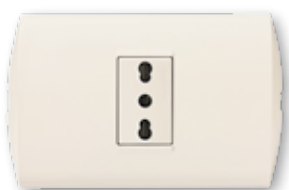

AE2113E1GTI

AE2180E1B

AE2180E1M

AE2180E1BNA

AE2180E1GTI

Artículo INTERRUPTOR (9/12) 10A 250V A.C.

AE2100EB	color blanco
AE2100EM	color marfil
AE2100EBNA	color blanco / perla
AE2100EGTI	color mink / terra

INTERRUPTOR DE 3 VÍAS (9/24) 10A 250V A.C.

AE2101EB	color blanco
AE2101EM	color marfil
AE2101EBNA	color blanco / perla
AE2101EGTI	color mink / terra

PULSADOR NA 10A 250V A.C.

AE2102EB	color blanco
AE2102EM	color marfil
AE2102EBNA	color blanco / perla
AE2102EGTI	color mink / terra

Artículo TOMA DE CORRIENTE 2P+T 10A 250V A.C.

AE2113E1B	color blanco
AE2113E1M	color marfil
AE2113E1BNA	color blanco / perla
AE2113E1GTI	color mink / terra

TOMA DE CORRIENTE 2P+T 10A Y 16A 250V A.C.

AE2180E1B	color blanco
AE2180E1M	color marfil
AE2180E1BNA	color blanco / perla
AE2180E1GTI	color mink / terra