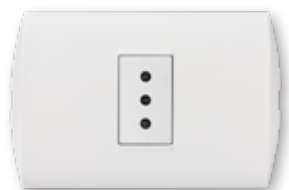

MODUS STYLE ARMADA

AE2113E1B

Artículo INTERRUPTOR (9/12) 10A 250V A.C.

AE2100EB	color blanco
AE2100EM	color marfil
AE2100EBNA	color blanco / perla
AE2100EGTI	color mink / terra

INTERRUPTOR DE 3 VÍAS (9/24) 10A 250V A.C.

AE2101EB	color blanco
AE2101EM	color marfil
AE2101EBNA	color blanco / perla
AE2101EGTI	color mink / terra

PULSADOR NA 10A 250V A.C.

AE2102EB	color blanco
AE2102EM	color marfil
AE2102EBNA	color blanco / perla
AE2102EGTI	color mink / terra

Artículo TOMA DE CORRIENTE 2P+T 10A 250V A.C.

AE2113E1B	color blanco
AE2113E1M	color marfil
AE2113E1BNA	color blanco / perla
AE2113E1GTI	color mink / terra

TOMA DE CORRIENTE 2P+T 10A Y 16A 250V A.C.

AE2180E1B	color blanco
AE2180E1M	color marfil
AE2180E1BNA	color blanco / perla
AE2180E1GTI	color mink / terra