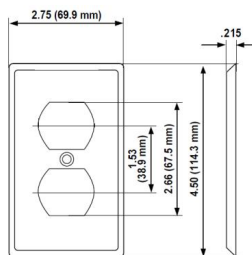

Descripción del artículo

Placa de pared para receptáculo de productos dúplex de 1 unidad, Tamaño estándar, Nylon termoplástico, Montaje del producto,, marfil

Información técnica

Características del producto

- **Normas y certificaciones:** UL/CSA
- **Tipo:** Tamaño estándar
- **Garantía:** Limitada de diez años
- **Botoneras:** 1
- **Material:** Nylon termoplástico
- **Color:** marfil
- **Montaje:** Dispositivo