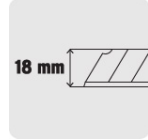

**PRETUL®**

CÓDIGO: 22396 CLAVE: CUT-6P

**Cutter 18 mm plástico con alma metálica, Pretul**

- Seguro automático

18 mm

**Especificaciones**

<b>Largo de cutter</b>	6" (15 cm)
<b>Espesor de navaja</b>	0.5 mm
<b>Empaque individual</b>	Bolsa
<b>Inner</b>	12
<b>Master</b>	144

**Imagenes complementarias****18 mm 8 cuchillas**

Imágenes complementarias