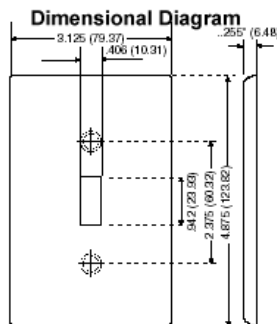

PJ8-W

Placas de pared

Características de la marca

Familiares y funcionales, las placas de pared tradicionales de Leviton se diseñaron para usarse con productos tradicionales de Leviton. Representan estilos y formas que han superado la prueba del paso del tiempo. Sus líneas limpias funcionan en cualquier ubicación, ya sea en construcciones nuevas o reacondicionadas, y son de instalación rápida y fácil. Leviton ofrece las tradicionales placas de pared en una amplia gama de colores y configuraciones.

Descripción del artículo

Placa de pared para receptáculo de productos dúplex de 1 unidad, Tamaño mediano, Nylon termoplástico, Montaje del producto, - White

Información técnica

Características del producto

- **Montaje:** Dispositivo
- **Normas y certificaciones:** UL/CSA
- **Tipo:** Tamaño mediano
- **Garantía:** Limitada de diez años
- **Botoneras:** 1
- **Material:** Nylon termoplástico
- **Color:** blanco

color: blanco

Código

UPC: 07847715348

País de origen: póngase en contacto con el servicio al cliente

Leviton Manufacturing Co., Inc.

201 North Service Road, Melville, NY 11747

Teléfono: 1-800-323-8920 · FAX: 1-800-832-9538 · Tech Line (8:30AM-7:30PM E.S.T. Monday-Friday): 1-800-824-3005

Leviton Manufacturing of Canada, Ltd.

165 Hymus Boulevard, Pointe Claire, Quebec H9R 1E9 · Telephone: 1-800-469-7890 ·

FAX: 1-800-824-3005 · www.leviton.com/canada

Leviton S. de R.L. de C.V.

Lago Tana 43, Mexico DF, Mexico CP 11290 · Tel.: (+52)55-5082-1040 · FAX: (+52)5386-1797 · www.leviton.com.mx

Visit our Website at: www.leviton.com

© 2012 Leviton Manufacturing Co., Inc. Todos los derechos reservados. Subject to change without notice.

Leviton has a global presence.

If you would like to know where your local Leviton office is located please go to: www.leviton.com/international/contacts/