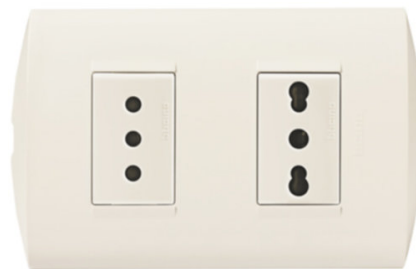

## Enchufe Embutido Doble Modus Style Armado 10/16A Marfil

### DETALLE

Toma de corriente embutida doble, accesorio cuyo fin es suministrar energía eléctrica a diferentes aparatos que necesiten de ella. Diseñado para armar placas, con el fin de entregar al montaje un aspecto uniforme y confortable según el diseño, color o modelo del producto. Ref. AE2288EM, serie Modus Style. Bticino.

### FICHA TÉCNICA

Marca	BTICINO
Color	Marfil
Detalle	AE2288EM
Intensidad	10/16A