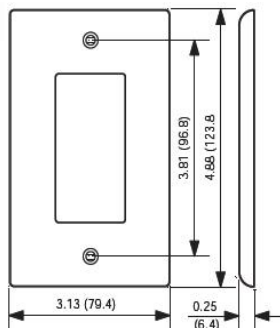

### Descripción del artículo

Placa de pared/placa frontal Decora de 2 unidades/Decora de producto ICFT, Tamaño mediano, Nylon termoplástico, Montaje del producto,, marfil

#### Características del producto

- **Normas y certificaciones:** UL/CSA
- **Tipo:** Tamaño mediano
- **Garantía:** Limitada de diez años
- **Botoneras:** 2
- **Material:** Nylon termoplástico
- **Color:** marfil
- **Montaje:** Dispositivo