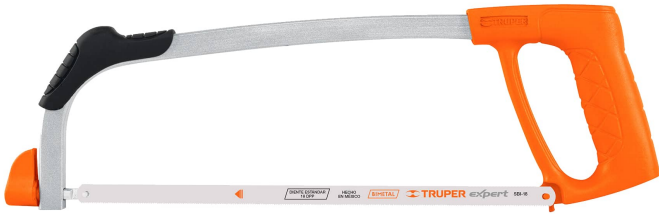

ARCO 12" PROFESIONAL TUBULAR DE ACERO PARA SEGUETA, TRUPERCÓDIGO: **10234**CLAVE: **ATT-12****CARACTERÍSTICAS**

- Asa secundaria para mayor control y mango ergonómico inyectado en aluminio
- Dos posiciones de segueta: 90° y 180°
- Segueta 12" (30 cm) bimetálica de 18 dpp, Truper Expert®, incluida

ESPECIFICACIONES

Empaque individual	Funda de cartón
Inner	3
Master	36

INCLUYE

Segueta 12" (30 cm) bimetálica de 18 dpp, Truper Expert®
