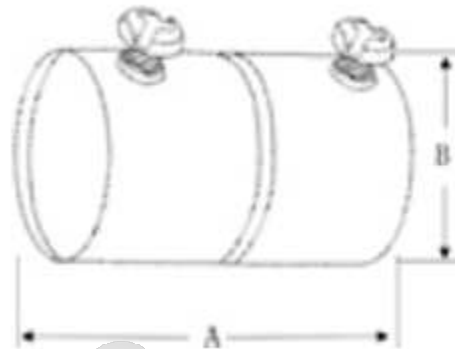

AMERICANSTANDART

ELECTRICAL-METALLIC TUBING COUPLINGS (Set screw type) CK
 Coplas para tubos eléctricos metálicos (set tipo tornillo) CK

- Uso para conectar al tubo acero
- Material: Acero

TIPOSETDETORNILLO				
CÓDIGO	MEDIDAS	DIÁMETRO		
		A	B	C
CK-1/2 "	1/2 "	39.62	23.11	18.29
CK-3/4 "	3/4 "	49.28	20.57	23.88
CK-1 "	1 "	57.15	35.81	30.23
CK-1-1/4 "	1-1/4 "	92.20	45.97	38.86
CK-1-1/2 "	1-1/2 "	74.68	52.32	44.45
CK-2 "	2 "	88.90	63.50	114.30
CK-2-1/2 "	2-1/2 "	101.60	82.55	74.68
CK-3 "	3 "	114.30	84.07	89.66
CK-3-1/2 "	3-1/2 "	127.00	113.54	102.36
CK-4 "	4 "	133.35	126.24	115.06