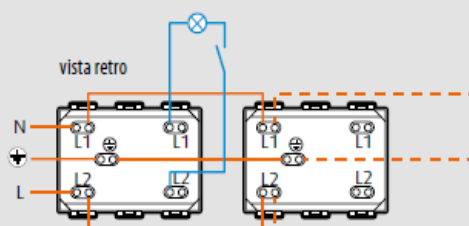

SCHEMA DI COLLEGAMENTO PRESE DUPLEX E TRIPLEX

Legenda

- morsetti ausiliari per piccole derivazioni
- derivazione per linea passante

CARICATORI USB

☐ AM5285C		caricatore USB con tensione 5 Vd.c. per ricaricare dispositivi elettronici fino a 750 mA quali cellulari, smartphones, tablets e similari - alimentazione DIRETTA 230 Va.c. 50÷60 Hz
☐ AM5285C2		caricatore USB con tensione 5 Vd.c. per ricarica rapida di un singolo dispositivo elettronico (cellulare, smartphone, tablet e similari) fino a 2.400 mA o ricarica contemporanea di due dispositivi fino a 1.200 mA - alimentazione DIRETTA 110÷230 Vac 50÷60 Hz