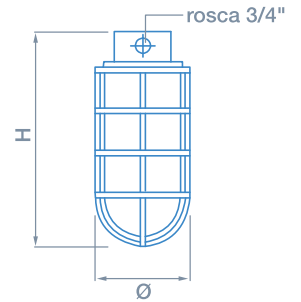

Artefactos Blindados

INSTALACIÓN
IP66

De techo con conexión lateral

REF.	EAN	PKG EMB	Lámparas		H	Ø	D	Porta Lámp.
			incand.	mixta				
56151/110	02775 4	1	100 W	-	200	110	95	E-27
56151/120	02776 1	1	200 W	160 W	280	133	95	E-27
56151/130	02777 8	1	300 W	250 W	320	165	95	E-27
56151/150	02778 5	1	300 W	250 W	320	165	95	E-40

56151/

56154/

INSTALACIÓN
IP54

56154/

Artefactos de Señalización

Los artefactos de señalización Tramontina son fabricados en aluminio fundido y terminados pintura en polvo. Poseen protección de macrolón para lámpara.

- Son indicados especialmente en el balizamiento de puntos elevados como torres, antenas, cajas de agua, alto de edificios y otros.

Artefacto señalizador simple

REF.	EAN	PKG EMB	Descripción	Colores	
	789.1435.	un.			
56154/101	02791 4	1	60W - incandes.	Rojo	■ |
56154/102	02792 1	1	60W - incandes.	Amarillo	■ |
56154/103	02793 8	1	60W - incandes.	Verde	■ |
56154/104	02794 5	1	60W - incandes.	Azul	■ |
56154/105	02795 2	1	60W - incandes.	Blanco	□

Artefacto señalizador doble

REF.	EAN	PKG EMB	Descripción	Colores	
	789.1435.	un.			
56154/111	02796 9	1	60W - incandes.	Rojo	■ |
56154/122	02797 6	1	60W - incandes.	Amarillo	■ |
56154/133	02798 3	1	60W - incandes.	Verde	■ |
56154/144	02799 0	1	60W - incandes.	Azul	■ |
56154/115	02800 3	1	60W - incandes.	Blanco	□

Tortugas

Las tortugas Tramontina son fabricadas en aluminio fundido y terminadas con pintura en polvo. Poseen vidrio prismático y entrada roscada de 3/4".

- Son indicados para la iluminación de entradas de garage, señalización de muros, box de lavados, iluminación de emergencia y otros.

56158/

INSTALACIÓN
IP66

Tortugas

REF.	EAN	PKG EMB	Lámparas	Descripción
			incandescente	
	789.1435.	un.		
56158/110	02790 7	1	60/100 W	Rejilla simple

Vidrio para reposición

56160/122	02751 5	1	60/100 W