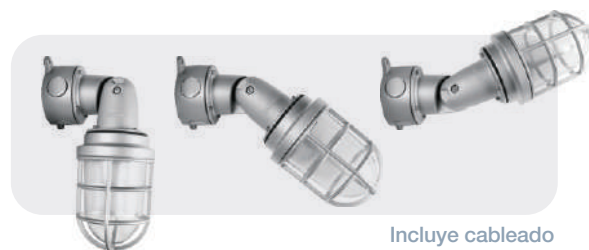

Luminaria

Luminaria	H	B	C	E	Diámetro
100 W	270	325	160	55	E-27
200 W	360	418	170	86	E-27
300 W	441	500	185	118	E-40

INSTALACIÓN IP66