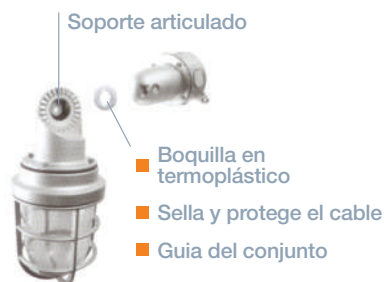

Luminaria

Luminaria	H	B	C	E	Diámetro
100 W	270	325	160	55	E-27
200 W	360	418	170	86	E-27
300 W	441	500	185	118	E-40

INSTALACIÓN IP66