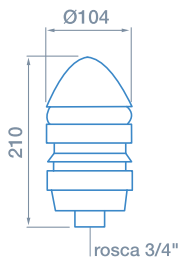

56154/

INSTALACIÓN
IP54