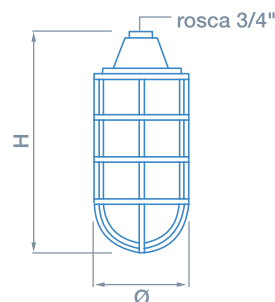

### De techo

REF.	EAN	PKG EMB	Lámparas		H	Ø	Rosca	Porta Lámp.
	789.1435.		un.	incand.				
56150/110	02771 6	1	100 W	-	190	110	3/4"	E-27
56150/120	02772 3	1	200 W	160 W	270	133	3/4"	E-27
56150/130	02773 0	1	300 W	250 W	335	165	3/4"	E-27
56150/150	02774 7	1	300 W	250 W	335	165	3/4"	E-40