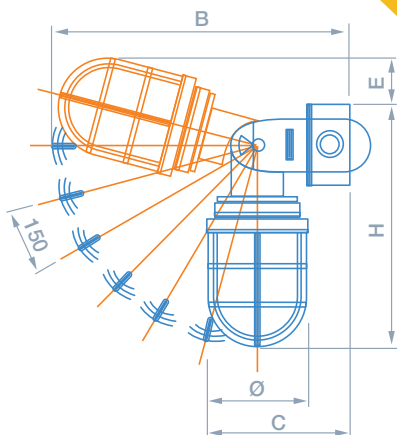

### Luminaria

Luminaria	H	B	C	E	Diámetro
100 W	270	325	160	55	E-27
200 W	360	418	170	86	E-27
300 W	441	500	185	118	E-40

**INSTALACIÓN IP66**

Representante exclusivo en Argentina de Tramontina División Eléctrica