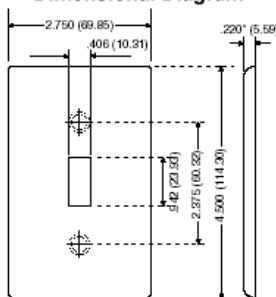

Descripción del artículo

Placa de pared para receptáculo de productos únicos con orificio de 36 mm de 1 unidad, Tamaño estándar, Nylon termoplástico, Montaje del producto,, marfil

Información técnica

Características del producto

- **Normas y certificaciones:** UL/CSA
- **Tipo:** Tamaño estándar
- **Garantía:** Limitada de diez años
- **Botoneras:** 1
- **Material:** Nylon termoplástico
- **Color:** marfil
- **Montaje:** Dispositivo

Dimensional Diagram

Leviton Manufacturing Co., Inc.

201 North Service Road, Melville, NY 11747

Teléfono: 1-800-323-8920 · FAX: 1-800-832-9538 · Tech Line (8:30AM-7:30PM E.S.T. Monday-Friday): 1-800-824-3005