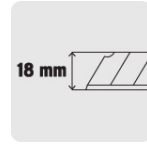

PRETUL®

CÓDIGO: 22405 CLAVE: CUT-6PB

Cutter 18 mm plástico, Pretul

- Navaja de acero

18 mm

Especificaciones

Largo de cutter	6" (15 cm)
Espesor de navaja	0.5 mm
Empaque individual	Bolsa
Inner	12
Master	144

Imágenes complementarias

cortador de navaja

18 mm 8 cuchillas

Imágenes complementarias