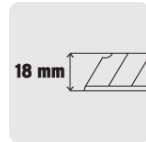

CÓDIGO: 16976 CLAVE: CUT-6XX

**Cutter 18 mm trabajo pesado c/alma metálica y grip, Expert**

- Grip antiderrapante
- Seguro automático
- Cambio automático de navaja

**Especificaciones**

<b>Largo de cutter</b>	6" (15 cm)
<b>Espesor de navaja</b>	0.5 mm
<b>Empaque individual</b>	Blíster
<b>Inner</b>	6
<b>Master</b>	96

**Refacciones y/o accesorios disponibles en catálogo (no incluidas)**

<b>Código</b>	<b>Clave</b>	<b>Descripción</b>
100099	REP-CUT-6X	Estuche con 10 cuchillas SK2 de 18 mm para cutter, Expert

Imágenes complementarias