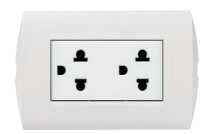

MODUS STYLE ARMADA

AE2212EBT

Artículo	CARGADOR USB + TOMA UNIVERSAL
AE2212USBE1B	color blanco
AE2212USBE1M	color marfil
AE2212USBE1BNA	color blanco / perla
AE2212USBE1BTI	color blanco / terra

Artículo	JACK RJ45 CATEGORÍA 6
AE2179C6EB	color blanco
AE2179C6EM	color marfil
AE2179C6EBNA	color blanco / perla
AE2179C6EBTI	color blanco / terra

Artículo	DOBLE JACK RJ45 CATEGORÍA 6
AE2279C6EB	color blanco
AE2279C6EM	color marfil
AE2279C6EBNA	color blanco / perla
AE2279C6EBTI	color blanco / terra

Artículo	TOMA DÚPLEX 2P+T 16A 250V A.C. (CON ALVEOLOS PROTEGIDOS)
AE2212EBT	color blanco
AE2212EMT	color marfil
AE2212EBNAT	color blanco / perla
AE2212EBTIT	color blanco / terra