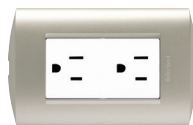

AE2228E2BNA

AE2228E2BTI

AE2156EB

AE2156EM

AE2156EBNA

AE2156EBTI

Artículo INTERRUPTOR 1P 10A + TOMA UNIVERSAL 16A 127/250V A.C.

AE2230EB	color blanco
AE2230EM	color marfil
AE2230EBNA	color blanco / perla
AE2230EBTI	color blanco / terra