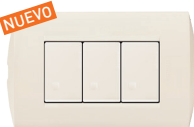

MODUS STYLE ARMADA

AE2301EM

Artículo	DIMMER RESISTIVO 40W-600W 230V A.C.
AE2155EB	color blanco
AE2155EM	color marfil
AE2155EBNA	color blanco / perla

Artículo	INTERRUPTOR TRIPLE 1P 10A 127/250V A.C.
AE2300EB	color blanco
AE2300EM	color marfil
AE2300EBNA	color blanco / perla
AE2300EBTI	color blanco / terra

Artículo	INTERRUPTOR TRIPLE DE 3 VÍAS 10A 127/250V A.C.
AE2301EB	color blanco
AE2301EM	color marfil
AE2301EBNA	color blanco / perla
AE2301EBTI	color blanco / terra

Artículo	TOMA TRIPLEX 2P+T 10A 127/250V A.C.
AE2113E3B	color blanco
AE2113E3M	color marfil
AE2113E3BNA	color blanco / perla
AE2113E3BTI	color blanco / terra

Artículo	TOMA DE CORRIENTE 2P + T 10A Y 16A TIPO SCHUKO 250V A.C.
AE2140EB	color blanco
AE2140EM	color marfil
AE2140EBNA	color blanco / perla
AE2140EBTI	color blanco / terra