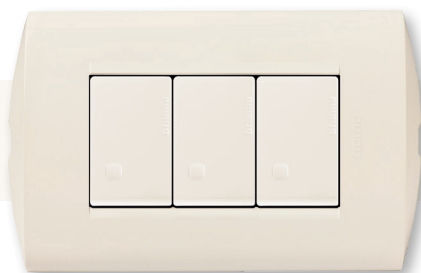

MARFIL + MARFIL