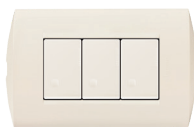

MODUS STYLE ARMADA

AE2300EM

Artículo	DIMMER RESISTIVO 40W-600W 230V A.C.
AE2155EB	color blanco
AE2155EM	color marfil
AE2155EBNA	color blanco / perla

Artículo	INTERRUPTOR TRIPLE 1P 10A 127/250V A.C.
AE2300EB	color blanco
AE2300EM	color marfil
AE2300EBNA	color blanco / perla
AE2300EBTI	color blanco / terra

Artículo	INTERRUPTOR TRIPLE DE 3 VÍAS 10A 127/250V A.C.
AE2301EB	color blanco
AE2301EM	color marfil
AE2301EBNA	color blanco / perla
AE2301EBTI	color blanco / terra

Artículo	TOMA TRIPLEX 2P+T 10A 127/250V A.C.
AE2113E3B	color blanco
AE2113E3M	color marfil
AE2113E3BNA	color blanco / perla
AE2113E3BTI	color blanco / terra

Artículo	TOMA DE CORRIENTE 2P + T 10A Y 16A TIPO SCHUKO 250V A.C.
AE2140EB	color blanco
AE2140EM	color marfil
AE2140EBNA	color blanco / perla
AE2140EBTI	color blanco / terra