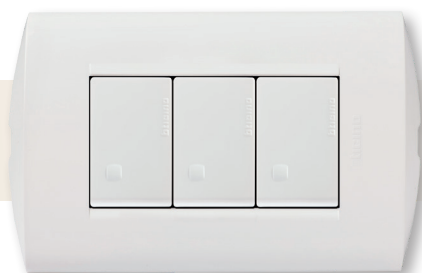

MODUS STYLE

BLANCO + BLANCO