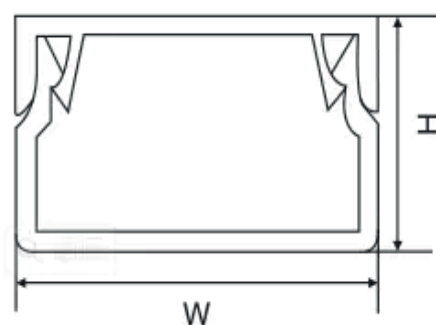

El diseño de la montura proporciona máxima estabilidad a los haces de cables eléctricos, aire acondicionado o interior.

Construcción: Compuesto por conducto inferior y tapa de cubierta, orificios de ranura en ambos lados.

Agujeros de montaje estándar

Certificado:

SGS, RoHS, CE

Temperatura:

+122 ° F (+50 ° C)

Color:

Gris blanco

1

CODIGO INTERNO	TAMAÑO (H X W)	AUTOADHESIVO	COLOR	LONGITUD
PZC-0712	7x12	SI	GRIS BLANCO	2 METROS
PZC-1012	10x12	SI		
PZC-1010	10x 10	SI		
PZC- 1112	11 X 12	SI		
PZC- 1015	10x 15	SI		
PZC- 1020	10 x 20	SI		
PZC- 1025	10x25	SI		
PZC-1030	10x30	SI		
PZC- 1038	10x38	SI		
PZC- 1050	10 x 50	SI		
PZC- 1515	15x 15	SI		
PZC- 1616	16 x 16	SI		
PZC- 1520	15x20	SI		
PZC- 1525	15x25	SI		
PZC- 1535	15 x 35	SI		
PZC- 1540	15x40	SI		
PZC- 2015	20x 15	SI		
PZC- 2020	20 x 20	SI		
PZC- 2025	20x25	SI		
PZC- 2030	20 x 30	SI		
PZC-2035	20 x 35	SI		
PZC-2040	20x40	SI		
PZC - 204 5	20x45	SI		
PZC- 2050	20x50	SI		
PZC- 2060	20x 60	SI		
PZC- 2525	25x 25	SI		
PZC- 2530	25x30	SI		
PZC- 2540	25x40	SI		
PZC- 2550	25x50	SI		
PZC- 2560	25x60	SI		
PZC- 3015	30 x 15	SI		
PZC- 3020	30 x 20	SI		
PZC- 3030	30x30	SI		
PZC- 3040	30x40	SI		
PZC- 3050	30 x 50	SI		
PZC- 3060	30 x 60	SI		
PZC- 3080	30 x 80	SI		
PZC- 30100	30 X 100	SI		
PZC- 3535	35 x 35	SI		
PZC- 4040	40x40	SI		
PZC- 4060	40 x 60	SI		
PZC- 4080	40 x 80	SI		
PZC- 40100	40 X 100	SI		
PZC- 5025	50x25	SI		
PZC- 5040	50 x 40	SI		
PZC- 5050	50 x 50	SI		
PZC- 5055	50 x 55	SI		
PZC- 5060	50 x 60	SI		
PZC- 5080	50 x 80	SI		
PZC- 50100	50 X 100	SI		
PZC- 6060	60 x 60	SI		
PZC- 6080	60 x 80	SI		
PZC- 60100	60 X 100	SI		
PZC- 7575	75 x 75	SI		
PZC- 8080	80 x 80	SI		
PZC- 80100	80 X 100	SI		
PZC- 10060	100 X 60	SI		
PZC- 100100	100 X 100	SI		