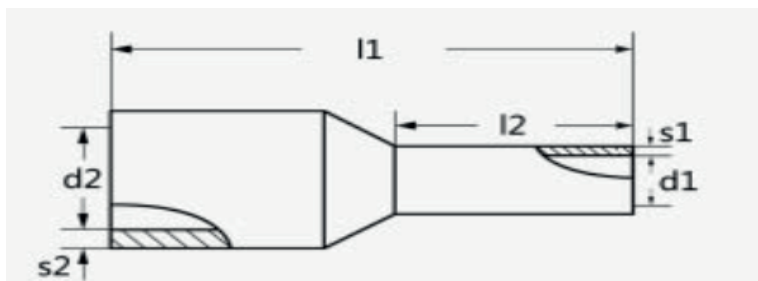

TERMINAL SOBRE-MOLDEADO TUBULAR SIMPLE

Parámetros del producto

*Nombre del producto: terminales de extremo de cable aislado (tipo VE)

*Material: Latón

*Superficie: Estañado

*Material de aislamiento: material PP ignífugo de protección ambiental

*Longitud del tubo de latón : 12/16/18/20 mm

CROSS SECTION (mm ²)	ITEM NO.	DIMENSIONS							FRENCH COLOR	GERMAN COLOR	DIN COLOR
		l1	l2	s1	s2	d1	d2	A.W.G			
0.34	E0306	11	6	0.15	0.3	0.8	1.9	#24			
	E0308	13	8						PINK	TURQUOISE	TURQUOISE
0.5	E0506	12	6	0.15	0.3	1.0	2.6	#22			
	E0508	14	8						WHITE	ORANGE	WHITE
	E0510	16	10								
	E0512	18	12								
0.75	E7506	12	6	0.15	0.3	1.2	2.8	#20			
	E7508	14	8						BLUE	WHITE	GREY
	E7510	16	10								
	E7512	18	12								
1.0	E1006	12	6	0.15	0.3	1.4	3.0	#18			
	E1008	14	8						RED	YELLOW	RED
	E1010	16	10								
	E1012	18	12								
1.5	E1508	14.5	8	0.15	0.3	1.7	3.5	#16			
	E1510	16.5	10						BLACK	RED	BLACK
	E1512	18.5	12								
	E1518	24.5	18								
2.5	E2508	15.5	8	0.15	0.3	2.3	4.0	#14			
	E2510	17.5	10						GREY	BLUE	BLUE
	E2512	19.5	12								
	E2518	25.5	18								
4.0	E4009	16.5	9	0.2	0.4	2.8	4.5	#12			
	E4010	17.5	10						ORANGE	GREY	GREY
	E4012	19.5	12								
	E4018	25.5	18								
6.0	E6010	20	10	0.2	0.4	3.5	6.0	#10			
	E6012	22	12						GREEN	BLACK	YELLOW
	E6018	28	18								
10.0	E10-12	22	12	0.2	0.5	4.5	7.6	#8			
	E10-18	28	18						BROWN	IVORY	RED
16.0	E16-12	22	12	0.2	0.5	5.8	8.7	#6			
	E16-18	28	18						IVORY	GREEN	BLUE
25.0	E25-16	28	16	0.2	0.5	7.5	11.0	#4			
	E25-18	30	18						BLACK	BROWN	YELLOW
	E25-22	34	22								
35.0	E35-16	30	16	0.2	0.5	8.3	12.5	#2			
	E35-18	32	18						RED	BEIGE	RED
	E35-25	39	25								
50.0	E50-20	36	20	0.3	0.5	10.3	15	#1			
	E50-25	41	25						BLUE	OLIVE	BLUE
70.0	E70-20	37	20	0.4	0.5	13.5	16	2/0			
	E70-27	42	27						YELLOW	YELLOW	YELLOW
95.0	E95-25	44	25	0.4	0.8	14.5	18	3/0			
120	E120-27	47.6	27	0.45	0.8	16.5	20.3	4/0			
150	E150-32	53	32	0.5	1.0	19.6	23.4	250/300			