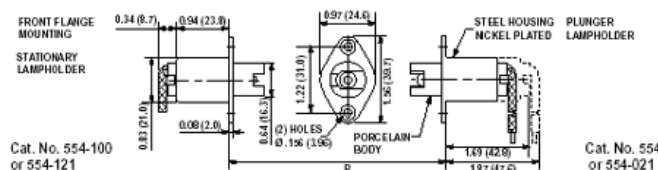

Normas y certificaciones

- **Aprobado por UL:** Archivo E13405
- **Certificado por CSA:** Archivo LR-5863

Leviton Manufacturing Co., Inc.

201 North Service Road, Melville, NY 11747

Teléfono: 1-800-323-8920 · FAX: 1-800-832-9538 · Tech Line (8:30AM-7:30PM E.S.T. Monday-Friday): 1-800-824-3005

Leviton Manufacturing of Canada, Ltd.

165 Hymus Boulevard, Pointe Claire, Quebec H9R 1E9 · Telephone: 1-800-469-7890 ·

FAX: 1-800-824-3005 · www.leviton.com/canada

Leviton S. de R.L. de C.V.

Lago Tana 43, Mexico DF, Mexico CP 11290 · Tel.: (+52)55-5082-1040 · FAX: (+52)5386-1797 · www.leviton.com.mx

Visit our Website at: www.leviton.com

© 2012 Leviton Manufacturing Co., Inc. Todos los derechos reservados. Subject to change without notice.

Leviton has a global presence.

If you would like to know where your local Leviton office is located please go to: www.leviton.com/international/contacts/