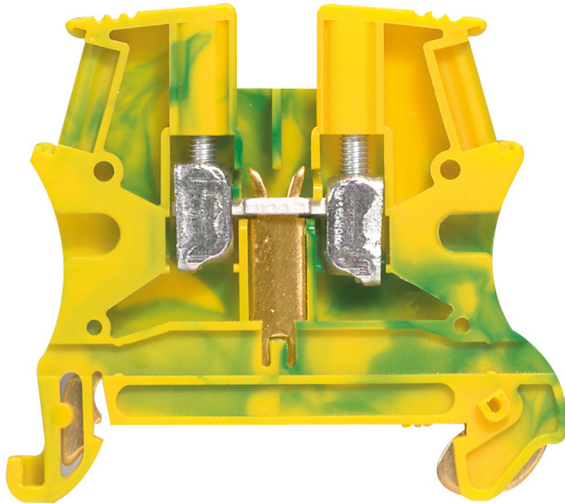

## BORNAS DE CONEXIÓN CON TORNILLO

BORNA VIKING3 TIERRA 6MM2

PVR (Sin IVA)

7,84 €

Vigencia de la tarifa 15/09/2022

Borna Viking 3 con tornillo - 1 unión - 1 entrada/1 salida - verde/amarillo - paso 8

### Características del producto

Para conductor de protección - Pie metal 1 unión - 1 entrada/1 salida - Verde/amarillo - Sección nominal: 6 mm<sup>2</sup> - Capacidad conductor rígido: 0,5 a 10 mm<sup>2</sup> - Capacidad conductor flexible con o sin terminal: 0,25 a 6 mm<sup>2</sup> - Paso: 8 mm

### Características generales

Bornas de conexión con tornillo Viking? 3 - para cable cobre - Permiten asegurar la conexión eléctrica entre 2 conductores de cobre flexibles (con o sin terminal) o rígidos - 2 zonas para peines de interconexión equipotencial con inserción automática hasta el paso de 8 mm (solo piso superior para bloques de varios pisos) - Para carriles simétricos fondo 15 mm, simétrico EN 60715 fondo 7,5 mm y 15 mm