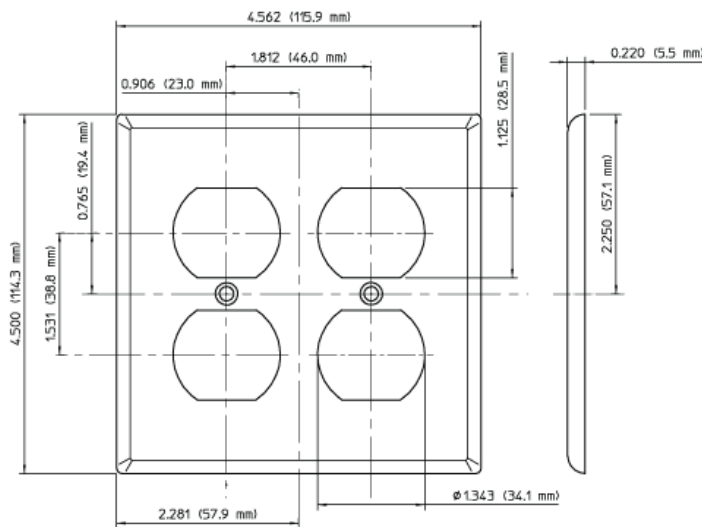

80716-W Placas de pared

Características de la marca

Familiares y funcionales, las placas de pared tradicionales de Leviton se diseñaron para usarse con productos tradicionales de Leviton. Representan estilos y formas que han superado la prueba del paso del tiempo. Sus líneas limpias funcionan en cualquier ubicación, ya sea en construcciones nuevas o reacondicionadas, y son de instalación rápida y fácil. Leviton ofrece las tradicionales placas de pared en una amplia gama de colores y configuraciones.

Descripción del artículo

Para dos botoneras, 2 dúplex, Placa de pared para receptáculo, Tamaño estándar, Nylon termoplástico, Montaje de dispositivos. blanco

Información técnica

Características del producto

- **Normas y certificaciones:** UL/CSA
- **Tipo:** Tamaño estándar
- **Garantía:** Limitada de diez años
- **Botoneras:** 2
- **Material:** Nylon termoplástico
- **Color:** blanco
- **Montaje:** Dispositivo

Código

UPC: 07847749404

País de origen: póngase en contacto con el servicio al cliente

Leviton Manufacturing Co., Inc.

201 North Service Road, Melville, NY 11747

Teléfono: 1-800-323-8920 · FAX: 1-800-832-9538 · Tech Line (8:30AM-7:30PM E.S.T. Monday-Friday): 1-800-824-3005

Leviton Manufacturing of Canada, Ltd.

165 Hymus Boulevard, Pointe Claire, Quebec H9R 1E9 · Telephone: 1-800-469-7890 ·

FAX: 1-800-824-3005 · www.leviton.com/canada

Leviton S. de R.L. de C.V.

Lago Tana 43, Mexico DF, Mexico CP 11290 · Tel.: (+52)55-5082-1040 · FAX: (+52)5386-1797 · www.leviton.com.mx

Visit our Website at: www.leviton.com

© 2012 Leviton Manufacturing Co., Inc. Todos los derechos reservados. Subject to change without notice.

Leviton has a global presence.

If you would like to know where your local Leviton office is located please go to: www.leviton.com/international/contacts/