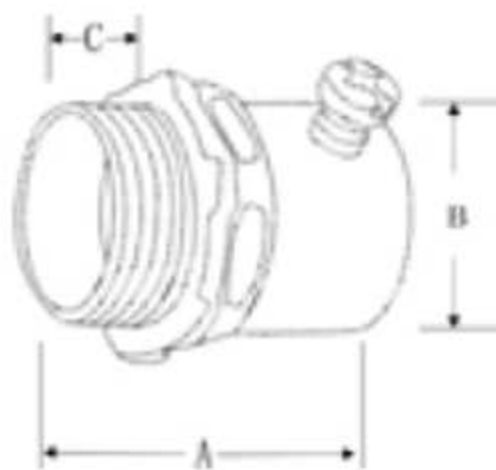

ELECTRICAL-METAL TUBING CONNECTOR (Set screw type) CS Conector de tubos eléctricos metálicos (set tipo tornillo) CS

- Uso para conectar al tubo de conexión eléctrica, cable de acero a la caja de salida.
- Material: Acero

TIPOSETDETORNILLO				
CÓDIGO	MEDIDAS	DIÁMETRO		
		A	B	C
CS-1/2"	1/2"	28.70	9.65	16.00
CS-3/4"	3/4"	35.05	9.65	20.57
CS-1"	1"	38.10	11.94	26.67
CS-1-1/4"	1-1/4"	49.28	14.99	35.05
CS-1-1/2"	1-1/2"	57.15	19.05	40.39
CS-2*	2"	38.10	19.05	52.32
CS-2-1/2"	2-1/2"	77.72	26.92	38.10
CS-3"	3"	82-55	26.16	80.26
CS-3-1/2"	3-1/2"	90.42	35.05	88.90
CS-4"	4"	93.73	26.16	105.66