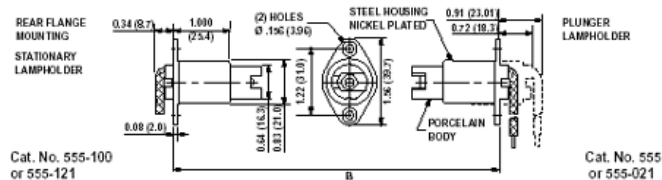

555

Portalámparas

Código
UPC: 07847719822
País de origen: China

Descripción del artículo

Base R7s RX7s, Émbolo, sin teclas, Incandescente, Portalámparas de porcelana no vidriada, Montaje bridado, Circuito único, Con cableado posterior, - White

Información técnica

Especificaciones eléctricas

- **Circuito:** Circuito único
- **Clasificación de vataje:** 3000W
- **Voltaje:** 600 voltios

Especificaciones del material

- **Material de contacto:** Cobre niquelado
- **Color:** blanco
- **Disponibilidad:** Distribución

Especificaciones mecánicas

- **Acceso:** Con cableado posterior

Características del producto

- **Base de conexión de la lámpara:** R7 RX7
- **Construcción:** Émbolo
- **Tipo de montaje:** Montaje bridado
- **Circuito:** Circuito único
- **Acceso:** Con cableado posterior
- **Terminación:** Conductor de cables SEW-2 18-AWG de 45,7 cm
- **Tipo de montaje:** Brida de montaje posterior
- **Material del cuerpo:** Porcelana no vidriada
- **Normas y certificaciones:** UL/CSA
- **Garantía:** Limitada a un año
- **Disponibilidad:** Distribución

Normas y certificaciones

- **Aprobado por UL:** Archivo E13405
- **Certificado por CSA:** Archivo LR-5863

Leviton Manufacturing Co., Inc.

201 North Service Road, Melville, NY 11747

Teléfono: 1-800-323-8920 · FAX: 1-800-832-9538 · Tech Line (8:30AM-7:30PM E.S.T. Monday-Friday): 1-800-824-3005

Leviton Manufacturing of Canada, Ltd.

165 Hymus Boulevard, Pointe Claire, Quebec H9R 1E9 · Telephone: 1-800-469-7890 ·

FAX: 1-800-824-3005 · www.leviton.com/canada

Leviton S. de R.L. de C.V.

Lago Tana 43, Mexico DF, Mexico CP 11290 · Tel.: (+52)55-5082-1040 · FAX: (+52)5386-1797 · www.leviton.com.mx

Visit our Website at: www.leviton.com

© 2012 Leviton Manufacturing Co., Inc. Todos los derechos reservados. Subject to change without notice.

Leviton has a global presence.

If you would like to know where your local Leviton office is located please go to: www.leviton.com/international/contacts/