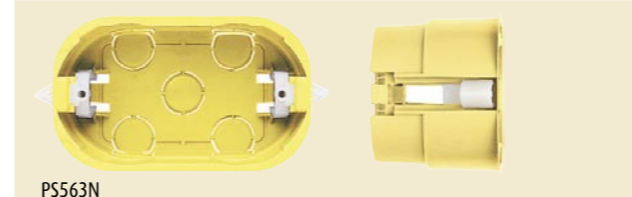

### ENCHUFES Y TOMACORRIENTES AEREOS 250V~

Artículo	Descripción
2465G	enchufe 2P 10A color gris redondo, reversible 90°
2662TG	toma 2P+T 10A alvéolos protegidos, color gris redondo
2465TG	enchufe 2P+T 10A color gris redondo, reversible 90°
2025	enchufe plano 2P 15A
2028	enchufe USA 2P+T para art. 5028 15A-125/220VAC
2215	enchufe plano 2P 10A
2015G	enchufe plano reversible 90° gris, 2P 15A
2420	enchufe 2P+T para art. 5139 Magic 20A/250VAC
2200NN	enchufe 2P+T 10A 250VAC para toma de seguridad Magic 5100 color negro
2300NN	enchufe 2P+T 16A 250VAC para toma de seguridad Magic 5300 color negro
2016NG	enchufe 2P+T - 16A con doble sistema de conexión a tierra para toma corrientes schuko 250VAC

## Cajas de empotrar

500/4

503

506 E

PS563N

### CAJA DE EMPOTRAR DE RESINA AUTOEXTINGUIBLE

Artículo	Descripción
500/4	caja redonda ø 108x40 mm.
503	caja rectangular 106x71x62 mm.
506 E	caja para placa art. 506/6 o difusión sonora L&L 106x117x52 mm.
PS563N	caja especial para empotrar en Dry Wall 83x66x51 mm.