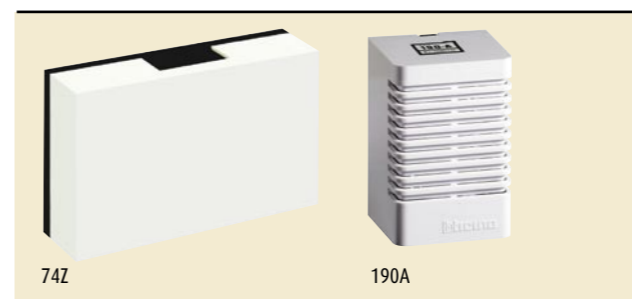

74Z

190A

SONERIA PARA ADOSAR

Artículo	Descripción
74Z	dutón 220V 60Hz blanco, tonalidad Fa menor, caja resina
190A	zumbador de pared - 220V 60Hz, caja resina