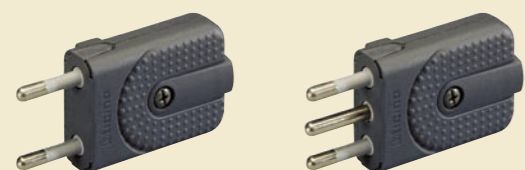

## Enchufes y tomas aéreas

2465G

2465TG

2662TG

2016NG

2025

2215

2028

### ENCHUFES Y TOMACORRIENTES AEREOS 250V~

Artículo	Descripción
2465G	enchufe 2P 10A color gris redondo, reversible 90°
2662TG	toma 2P+T 10A alvéolos protegidos, color gris redondo
2465TG	enchufe 2P+T 10A color gris redondo, reversible 90°
2025	enchufe plano 2P 15A
2028	enchufe USA 2P+T para art. 5028 15A-125/220VAC
2215	enchufe plano 2P 10A
2015G	enchufe plano reversible 90° gris, 2P 15A
2420	enchufe 2P+T para art. 5139 Magic 20A/250VAC
2200NN	enchufe 2P+T 10A 250VAC para toma de seguridad Magic 5100 color negro
2300NN	enchufe 2P+T 16A 250VAC para toma de seguridad Magic 5300 color negro
2016NG	enchufe 2P+T - 16A con doble sistema de conexión a tierra para toma corrientes schuko 250VAC

### SONERIA PARA ADOSAR

Artículo	Descripción
74Z	dutón 220V 60Hz blanco, tonalidad Fa menor, caja resina
190A	zumbador de pared - 220V 60Hz, caja resina