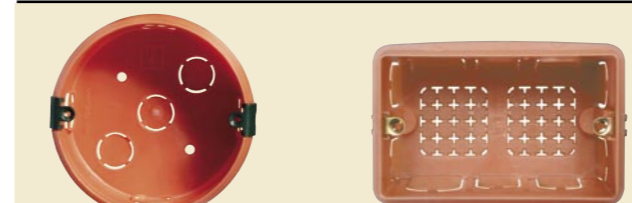

Cajas de empotrar

500/4

503