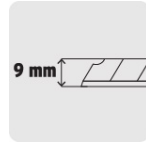

PRETUL®

CÓDIGO: 22403 CLAVE: CUT-5PB

Cutter 9 mm plástico, Pretul

- Navaja en acero

**Especificaciones**

Largo de cutter	5" (13 cm)
Espesor de navaja	0.4 mm
Empaque individual	Bolsa
Inner	12
Master	144

Imágenes complementariascortador
de navaja**9 mm 13 cuchillas**