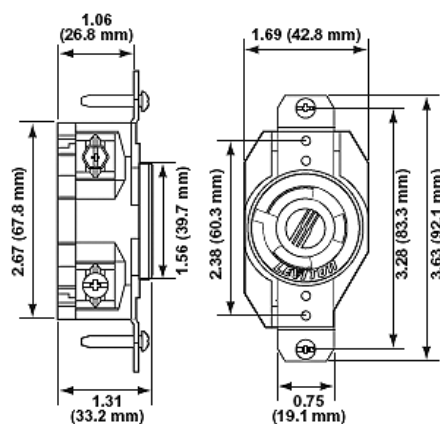

Especificaciones medioambientales

- **Inflamabilidad:** Clasificado como V-0 por UL94
- **Temperatura de funcionamiento:** -40 °C a 60 °C

Especificaciones del material

- **Material de la superficie:** Ultramid
- **Material básico:** Valox
- **Contactos de línea:** Latón de 1,016 mm de grosor
- **Tornillos de terminal:** Latón 10-32
- **Tornillo de conexión a tierra:** Latón 8-32
- **Material del cuerpo:** Nylon
- **Material de la cubierta:** Valox 357
- **Contactos de línea:** Latón
- **Tornillos de terminal:** Latón cromado
- **Tornillo de conexión a tierra:** Latón cromado
- **Material de la correa:** Latón niquelado
- **Color:** negro
- **Contactos a tierra:** Latón

Especificaciones mecánicas

- **ID del terminal:** Latón-caliente, verde-tierra y blanco-neutro
- **ID del terminal:** Latón en caliente, verde: tierra, plata: neutro
- **Terminal de centro:** 14-8 AWG
- **ID del producto:** Clasificaciones e ID NEMA permanentemente marcados en el producto
- **Terminación:** Posterior y lateral

Características del producto

- **Material de la superficie:** Ultramid
- **NEMA:** L6-20R
- **Material básico:** Valox
- **Color:** negro
- **Garantía:** Garantía de por vida

Normas y certificaciones

- **NEMA:** WD-6
- **NEMA:** WD-1 y WD-6
- **ANSI:** C-73
- **NOM:** 057
- **UL:** 498
- **CSA:** C22.2 No. 42
- **Especificación federal UL:** W-C-596

Garantía

- **Garantía:** Vida útil limitada