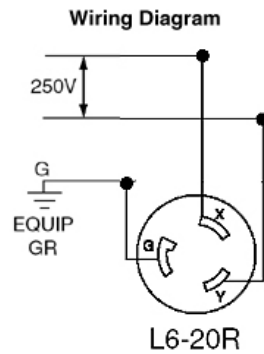

Leviton Manufacturing Co., Inc.

201 North Service Road, Melville, NY 11747

Teléfono: 1-800-323-8920 · FAX: 1-800-832-9538 · Tech Line (8:30AM-7:30PM E.S.T. Monday-Friday): 1-800-824-3005

Leviton Manufacturing of Canada, Ltd.

165 Hymus Boulevard, Pointe Claire, Quebec H9R 1E9 · Telephone: 1-800-469-7890 ·

FAX: 1-800-824-3005 · www.leviton.com/canada

Leviton S. de R.L. de C.V.

Lago Tana 43, Mexico DF, Mexico CP 11290 · Tel.: (+52)55-5082-1040 · FAX: (+52)5386-1797 · www.leviton.com.mx

Visit our Website at: www.leviton.com

© 2012 Leviton Manufacturing Co., Inc. Todos los derechos reservados. Subject to change without notice.

Leviton has a global presence.

If you would like to know where your local Leviton office is located please go to: www.leviton.com/international/contacts/